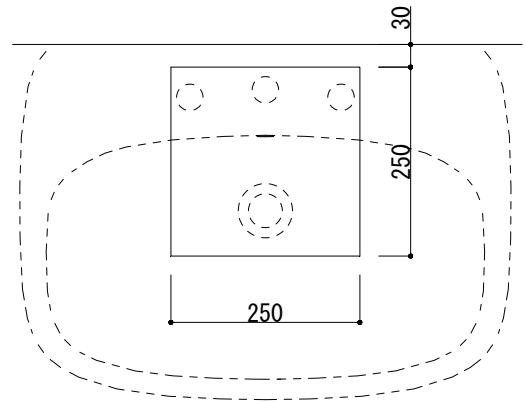

カウンター切込寸法

○=φ30もしくはφ35の水栓取付用穴あけ加工を承ります。
 必要な場合、ご注文の際にご指示ください。

※陶器製品には寸法公差があります。
 必ず現物を合わせてカウンターに切込を行ってください。

※カウンター置きの場合も壁固定が必要です。

品名	洗面器 -POZZI GINORI, Fantasia2-			品番	ARJ70-1402		
仕様	壁掛け、カウンター置き/オーバーフロー付き/壁取付ボルト付属/ 陶器/ホワイト			重量	18kg	容量	7.2L
						縮尺	1:10
大洋金物株式会社 ティーフォルム事業部 Tform							