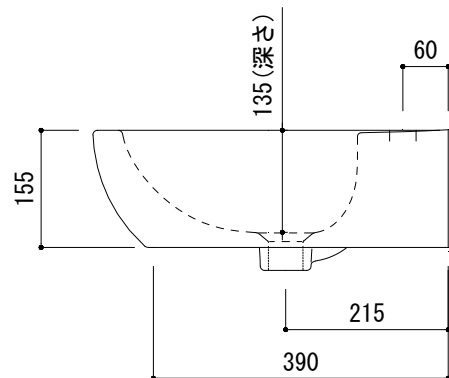

カウンター切込寸法

○=φ30もしくはφ35の水栓取付用穴あけ加工を承ります。
 必要な場合、ご注文の際にご指示ください。

※陶器製品には寸法公差があります。
 必ず現物を合わせてカウンターに切込を行ってください。

※カウンター置きの場合も壁固定が必要です。

品名	洗面器 -POZZI GINORI, Fantasia2-			品番	ARJ70-1402		
仕様	壁掛け、カウンター置き/オーバーフロー付き/壁取付ボルト付属/ 陶器/ホワイト			重量	18kg	容量	7.2L
						縮尺	1:10
大洋金物株式会社 ティーフォルム事業部 Tform							