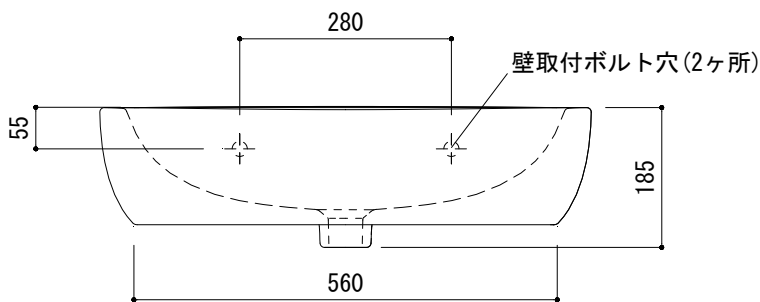

カウンター切込寸法

○=φ30もしくはφ35の水栓取付用穴あけ加工を承ります。
 必要な場合、ご注文の際にご指示ください。

※陶器製品には寸法公差があります。
 必ず現物を合わせてカウンターに切込を行ってください。

※カウンター置きの場合も壁固定が必要です。

品名	洗面器 -POZZI GINORI, Fantasia2-			品番	ARJ70-1402		
仕様	壁掛け、カウンター置き/オーバーフロー付き/壁取付ボルト付属/ 陶器/ホワイト			重量	18kg	容量	7.2L
						縮尺	1:10
大洋金物株式会社 ティーフォルム事業部 Tform							