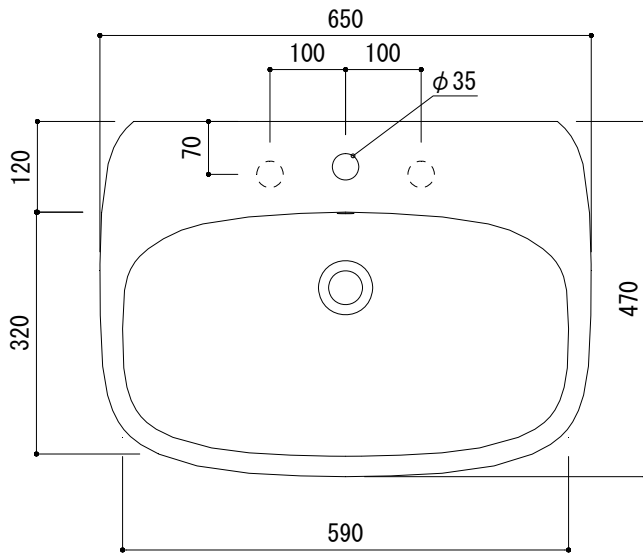

カウンター切込寸法

○=φ30もしくはφ35の水栓取付用穴あけ加工を承ります。
 必要な場合、ご注文の際にご指示ください。

※陶器製品には寸法公差があります。
 必ず現物を合わせてカウンターに切込を行ってください。

※カウンター置きの場合も壁固定が必要です。

品名	洗面器 -POZZI GINORI, Fantasia2-			品番	ARJ70-1402		
仕様	壁掛け、カウンター置き/オーバーフロー付き/壁取付ボルト付属/ 陶器/ホワイト			重量	18kg	容量	7.2L
						縮尺	1:10
大洋金物株式会社 ティーフォルム事業部 Tform							