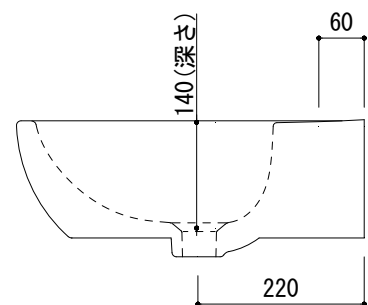

○=φ30もしくはφ35の水栓取付用穴あけ加工を承ります。  
 必要な場合、ご注文の際にご指示ください。

品名	洗面器 -POZZI GINORI, Fantasia2-			品番	ARJ70-1408		
仕様	壁掛け/オーバーフロー付き/壁取付ボルト付属/ 陶器/ホワイト			重量	17.5kg	容量	7.2L
						縮尺	1:10
大洋金物株式会社 ティーフォーム事業部 <b>Tform</b>							