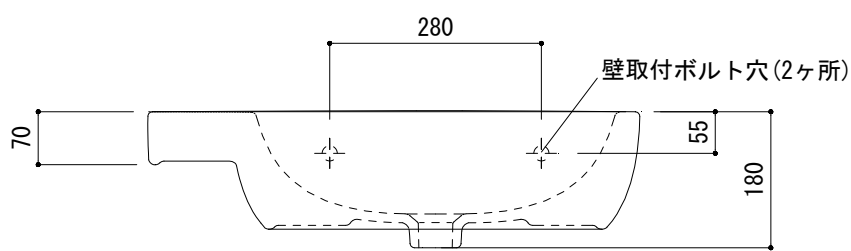

○=φ30もしくはφ35の水栓取付用穴あけ加工を承ります。  
 必要な場合、ご注文の際にご指示ください。

品名	洗面器 -POZZI GINORI, Fantasia2-			品番	ARJ70-1408		
仕様	壁掛け/オーバーフロー付き/壁取付ボルト付属/ 陶器/ホワイト			重量	17.5kg	容量	7.2L
						縮尺	1:10
大洋金物株式会社 ティーフォーム事業部 <b>Tform</b>							