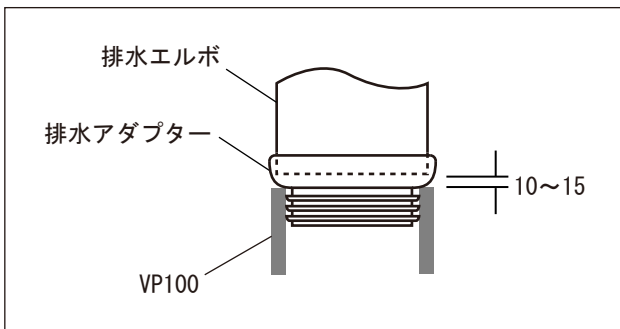

【排水部詳細図】

| | | | |
|----------------------------------|------------------------------------|----|----|
| 品名 床置便器 -POZZI GINORI, 500- | 品番 ARJ71-0002 (旧品番: AQ171-0002) | | |
| 仕様 ウォッシュダウン式/普通便座付属/陶器/ホワイト | 重量 | 容量 | 縮尺 |
| 大洋金物株式会社 ティーフォーム事業部 Tform | | | |