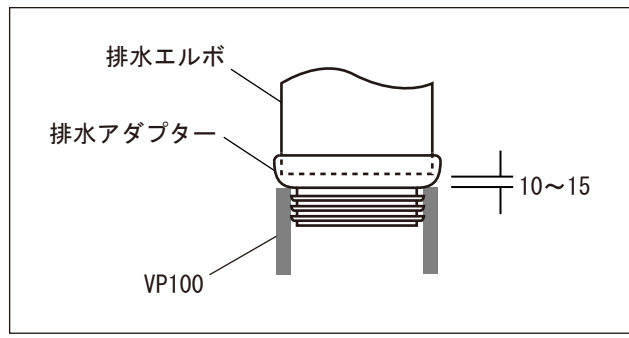

【排水部詳細図】

品名 床置便器 -POZZI GINORI, Join-	品番 ARJ71-0103 (旧品番: AQ171-0103)		
---------------------------------	------------------------------------	--	--

仕様 ウォッシュダウン式/普通便座付属/陶器/ホワイト/ 温水洗浄便座取付可能モデル	重量	容量	縮尺
--	----	----	----