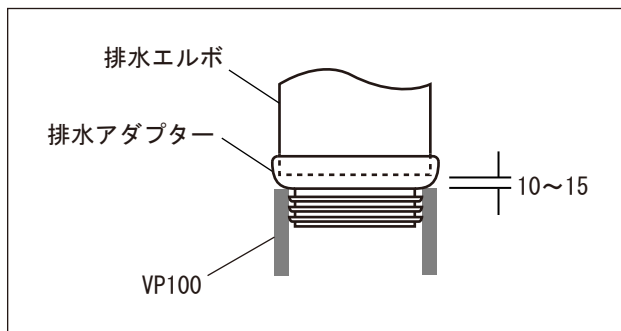

【排水部詳細図】

品名 タンク付便器 -POZZI GINORI, Join-	品番 ARJ71-0110(旧品番:AQ171-0110)		
	仕様 ウォッシュダウン式/普通便座, 止水栓(G1/2) 付属/陶器/ホワイト/ 温水洗浄便座取付可能モデル	重量	容量
大洋金物株式会社 ティーフォーム事業部 <b>Tform</b>			