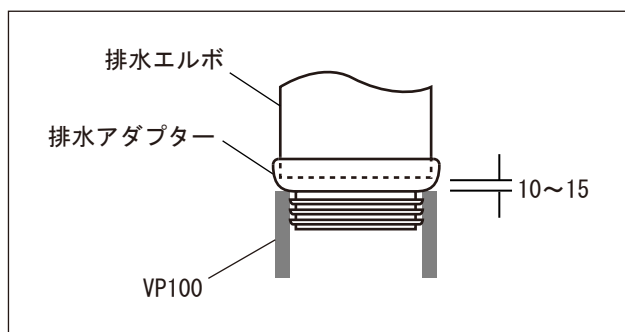

【排水部詳細図】

<p>品名 床置便器 -POZZI GINORI, Join-</p>	<p>品番 ARJ71-0123 (旧品番: AQ171-0123)</p>		
<p>仕様 ウォッシュダウン式/普通便座付属/陶器/ホワイト/ 温水洗浄便座取付可能モデル</p>	<p>重量</p>	<p>容量</p>	<p>縮尺</p>
	<p>大洋金物株式会社 ティーフォーム事業部 Tform</p>		