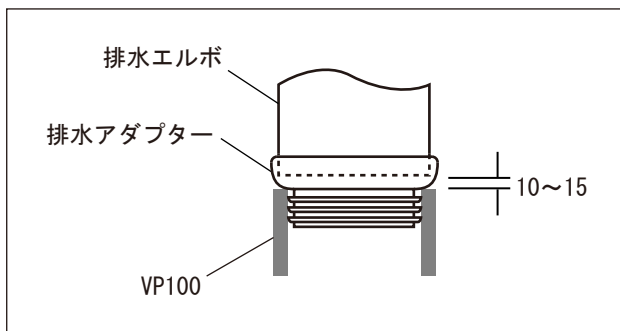

【排水部詳細図】

品名 タンク付便器 -POZZI GINORI, Quinta-	品番 ARJ71-0903 (旧品番: AQ171-0903)		
	仕様 ウォッシュダウン式/普通便座, 止水栓(G1/2) 付属/陶器/ホワイト	重量	容量
大洋金物株式会社 ティーフォーム事業部 Tform			