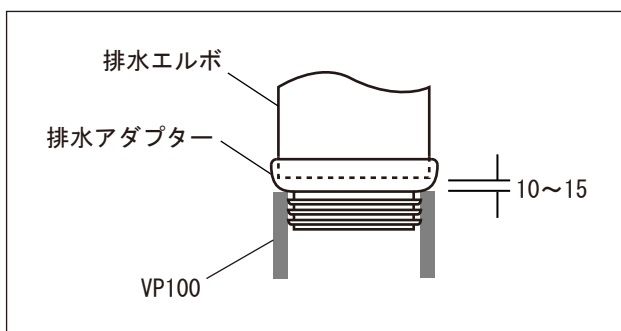

【排水部詳細図】

品名
床置便器 -POZZI GINORI, Novecento-

仕様
ウォッシュダウン式/ソフトクローズ便座付属/陶器/ホワイト

品番
ARJ71-1001 (旧品番: AQ171-1001)

重量	容量	縮尺
----	----	----

大洋金物株式会社 ティーフォーム事業部 **Tform**