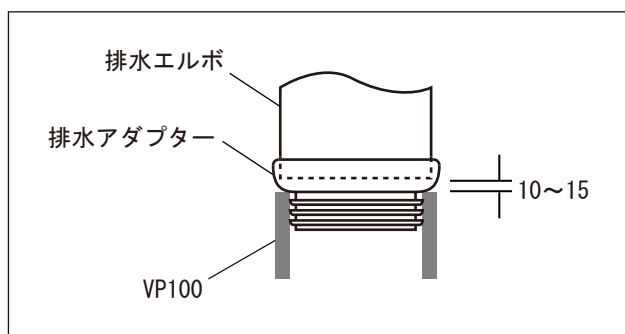

【排水部詳細図】

品名  
タンク付便器 -POZZI GINORI, Novecento-

仕様  
ウォッシュダウン式/ソフトクローズ便座, 止水栓 (G1/2) 付属/陶器/ホワイト

品番  
ARJ71-1002 (旧品番: AQ171-1002)

重量                      容量                      縮尺

大洋金物株式会社 ティーフォーム事業部 **Tform**