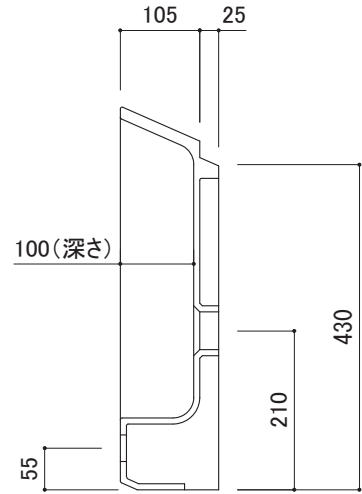

カウンター切込寸法

※陶器製品には寸法公差があります。
洗面器の収め方をご確認の上、必ず現物を合わせて
カウンターに切込を行ってください。
※カウンタートップ置きの場合も壁固定が必要です。

品名 洗面器 -NIC DESIGN, Slim-

品番 ASN70-0002-01S

仕様 壁掛け、カウンタートップ/オーバーフローなし/壁取付ボルト付属/
陶器/ホワイト

重量 19kg 容量 22L 縮尺 1:10