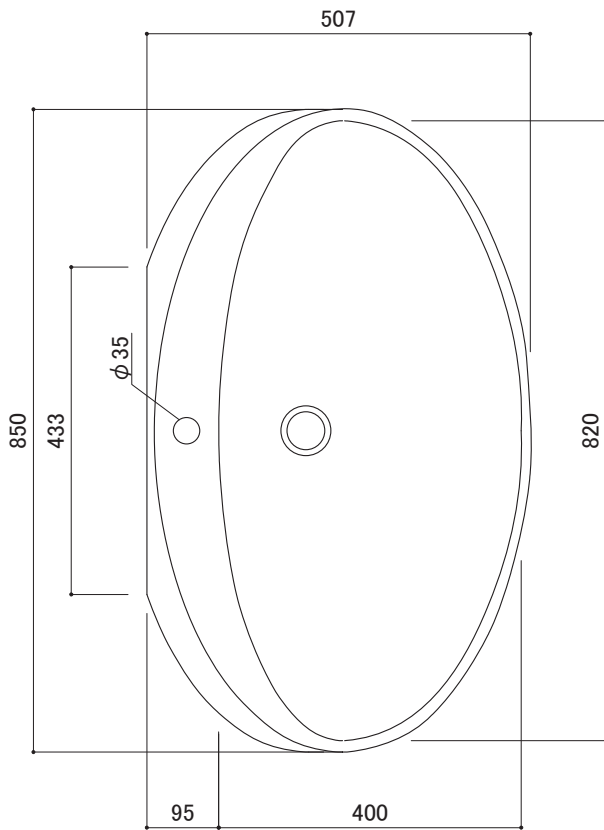

カウンター切込寸法

※陶器製品には寸法公差があります。
洗面器の収め方をご確認の上、必ず現物を合わせて
カウンターに切込を行ってください。
※カウンタートップ置きの場合も壁固定が必要です。

品名 洗面器 -NIC DESIGN, Slim-

品番 ASN70-0002-01S

仕様 壁掛け、カウンタートップ/オーバーフローなし/壁取付ボルト付属/
陶器/ホワイト

重量 19kg 容量 22L 縮尺 1:10