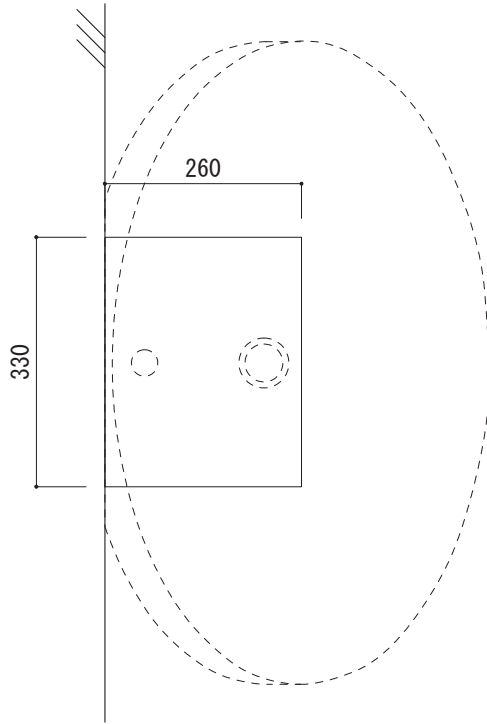

カウンター切込寸法

※陶器製品には寸法公差があります。
洗面器の収め方をご確認の上、必ず現物を合わせて
カウンターに切込を行ってください。
※カウンタートップ置きの場合も壁固定が必要です。

品名 洗面器 -NIC DESIGN, Slim-

品番 ASN70-0002-01S

仕様 壁掛け、カウンタートップ/オーバーフローなし/壁取付ボルト付属/
陶器/ホワイト

重量 19kg 容量 22L 縮尺 1:10