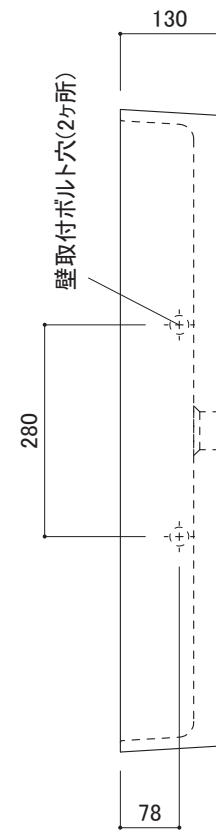

カウンター切込寸法

※陶器製品には寸法公差があります。
洗面器の収め方をご確認の上、必ず現物を合わせて
カウンターに切込を行ってください。
※カウンタートップ置きの場合も壁固定が必要です。

品名 洗面器 -NIC DESIGN, Slim-

品番 ASN70-0002-01S

仕様 壁掛け、カウンタートップ/オーバーフローなし/壁取付ボルト付属/
陶器/ホワイト

重量 19kg 容量 22L 縮尺 1:10