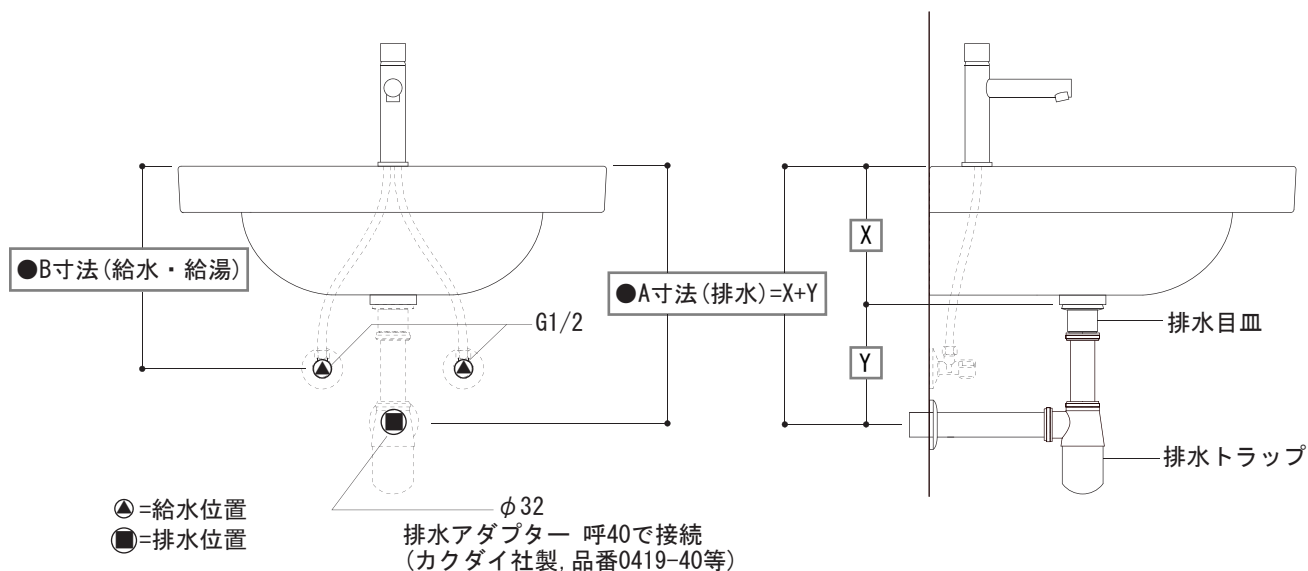

品名 ボトルトラップ

品番 AWK73-9906

備考

給排水位置について

当社では、給水及び排水位置を示すセット図面をご用意しておりません。
排水金具、水栓金具の承認図面を参考に、各位置を設定してください。

■各配管位置について

●A寸法 (排水) について

A寸法 (排水位置) は、洗面器の高さ (X) に各排水金具を組み合わせた高さ (Y) を加えた寸法です。

※ボルトトラップには、調整範囲があります。
その範囲内の余裕を持った位置で設定してください。

●B寸法 (給水・給湯) について

水栓金具に付属の給水、給湯用接続ホースが届く範囲内で設定してください。
接続ホースの長さは、各水栓金具の承認図面をご参照ください。

以上を踏まえ、ボルトトラップ、止水栓の各ワン座が干渉しない位置に
意匠的なバランスを考慮し施工してください。