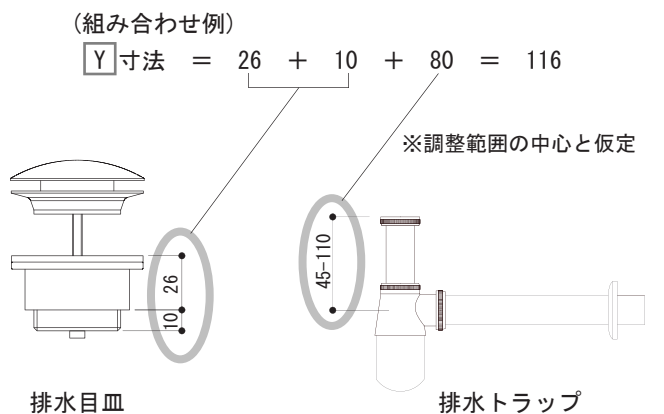

品名 ボトルトラップ

品番 AWK73-9906

備考

給排水位置について

当社では、給水及び排水位置を示すセット図面をご用意しておりません。
排水金具、水栓金具の承認図面を参考に、各位置を設定してください。

■各配管位置について

●A寸法 (排水) について

A寸法 (排水位置) は、洗面器の高さ (X) に各排水金具を組み合わせた高さ (Y) を加えた寸法です。

※ボルトトラップには、調整範囲があります。
その範囲内の余裕を持った位置で設定してください。

●B寸法 (給水・給湯) について

水栓金具に付属の給水、給湯用接続ホースが届く範囲内で設定してください。
接続ホースの長さは、各水栓金具の承認図面をご参照ください。

以上を踏まえ、ボルトトラップ、止水栓の各ワン座が干渉しない位置に
意匠的なバランスを考慮し施工してください。