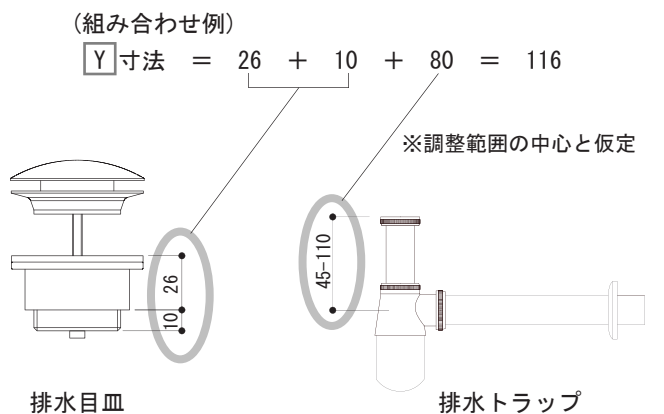

# 給排水位置について

当社では、給水及び排水位置を示すセット図面をご用意しておりません。  
排水金具、水栓金具の承認図面を参考に、各位置を設定してください。

## ■各配管位置について

## ●A寸法 (排水) について

A寸法 (排水位置) は、洗面器の高さ (X) に各排水金具を組み合わせた高さ (Y) を加えた寸法です。

※ボトルトラップには、調整範囲があります。  
その範囲内の余裕を持った位置で設定してください。

## ●B寸法 (給水・給湯) について

水栓金具に付属の給水、給湯用接続ホースが届く範囲内で設定してください。  
接続ホースの長さは、各水栓金具の承認図面をご参照ください。

以上を踏まえ、ボトルトラップ、止水栓の各ワン座が干渉しない位置に  
意匠的なバランスを考慮し施工してください。