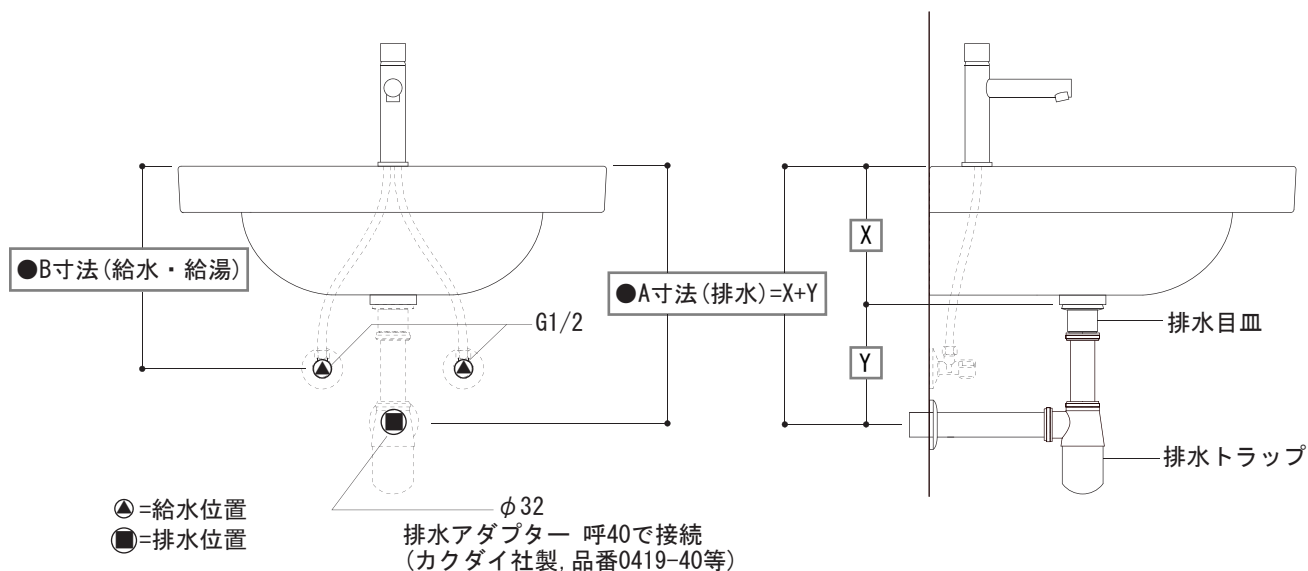

品名 プッシュ式ポップアップ排水金具

品番 AWK73-9933

備考

## ■各配管位置について

## ●A寸法 (排水) について

A寸法 (排水位置) は、洗面器の高さ (X) に各排水金具を組み合わせた高さ (Y) を加えた寸法です。

※ボトルトラップには、調整範囲があります。  
その範囲内の余裕を持った位置で設定してください。

## ●B寸法 (給水・給湯) について

水栓金具に付属の給水、給湯用接続ホースが届く範囲内で設定してください。  
接続ホースの長さは、各水栓金具の承認図面をご参照ください。

以上を踏まえ、ボトルトラップ、止水栓の各ワン座が干渉しない位置に  
意匠的なバランスを考慮し施工してください。