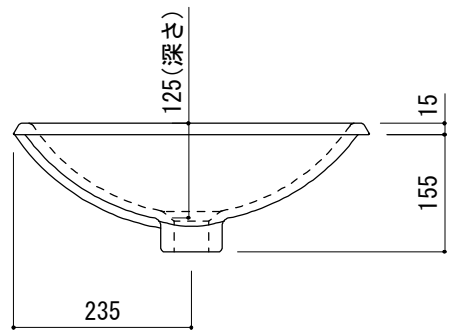

カウンター切込寸法

※陶器製品には寸法公差があります。
洗面器の収め方をご確認の上、必ず現物を合わせて
カウンターの切込を行ってください。

品名 洗面器 -DURAVIT, Architec-

品番 FAA70-0110

仕様 オーバーカウンター/オーバーフロー付き/型紙付属/
陶器/ホワイト

重量	容量	縮尺
7.3kg	2.2L	1:10

大洋金物株式会社 ティーフォルム事業部 **Tform**