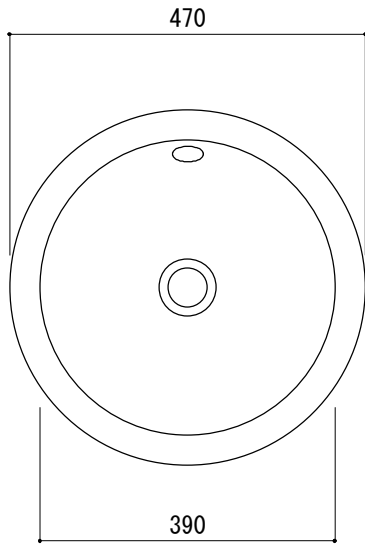

カウンター切込寸法

※陶器製品には寸法公差があります。
洗面器の収め方をご確認の上、必ず現物を合わせて
カウンターの切込を行ってください。

品名 洗面器 -DURAVIT, Architec-

品番 FAA70-0110

仕様 オーバーカウンター/オーバーフロー付き/型紙付属/
陶器/ホワイト

重量	容量	縮尺
7.3kg	2.2L	1:10

大洋金物株式会社 ティーフォルム事業部 **Tform**