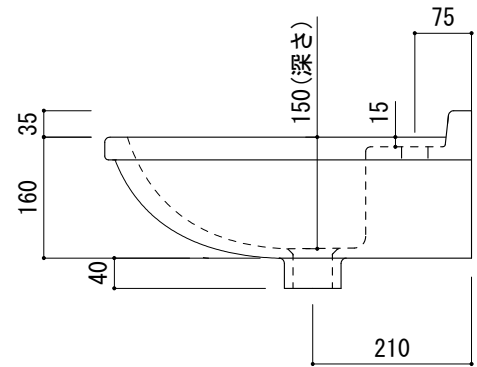

○=φ30もしくはφ35の水栓取付用穴あけ加工を承ります。
 必要な場合、ご注文の際にご指示ください。

品名 洗面器 -DURAVIT, Philippe Starck E3-	品番 FAA70-2201		
仕様 壁掛け/オーバーフロー付き/壁取付ボルト付属/陶器/ホワイト	重量 22kg	容量 9.3L	縮尺 1:10
	大洋金物株式会社 ティーフォーム事業部 Tform		