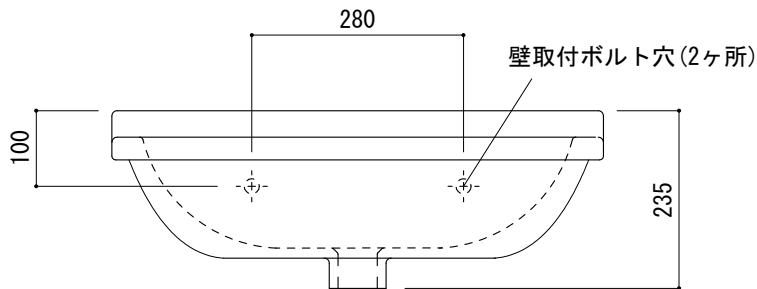

○=φ30もしくはφ35の水栓取付用穴あけ加工を承ります。
 必要な場合、ご注文の際にご指示ください。

品名 洗面器 -DURAVIT, Philippe Starck E3-	品番 FAA70-2201		
仕様 壁掛け/オーバーフロー付き/壁取付ボルト付属/陶器/ホワイト	重量 22kg	容量 9.3L	縮尺 1:10
	大洋金物株式会社 ティーフォーム事業部 Tform		