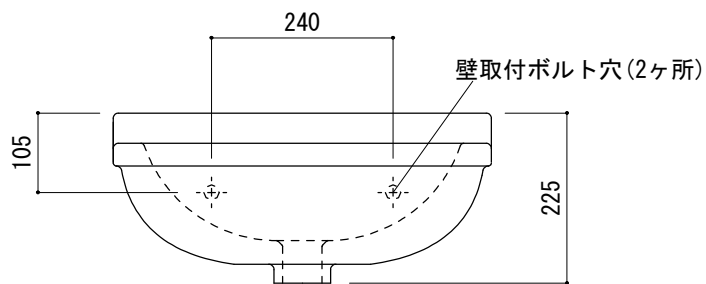

(○)=φ30もしくはφ35の水栓取付用穴あけ加工を承ります。
 必要な場合、ご注文の際にご指示ください。

品名 洗面器 -DURAVIT, Philippe Starck E3-	品番 FAA70-2204		
仕様 壁掛け/オーバーフロー付き/壁取付ボルト付属/陶器/ホワイト	重量 14kg	容量 2.9L	縮尺 1:10
	大洋金物株式会社 ティーフォルム事業部 Tform		