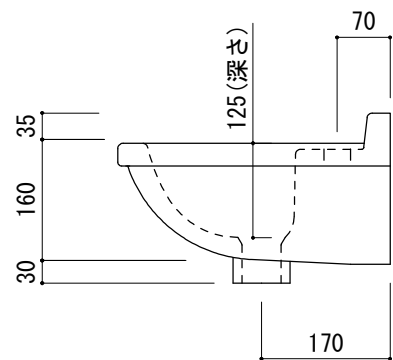

(○)=φ30もしくはφ35の水栓取付用穴あけ加工を承ります。
 必要な場合、ご注文の際にご指示ください。

品名 洗面器 -DURAVIT, Philippe Starck E3-	品番 FAA70-2204		
仕様 壁掛け/オーバーフロー付き/壁取付ボルト付属/陶器/ホワイト	重量 14kg	容量 2.9L	縮尺 1:10
	大洋金物株式会社 ティーフォルム事業部 Tform		