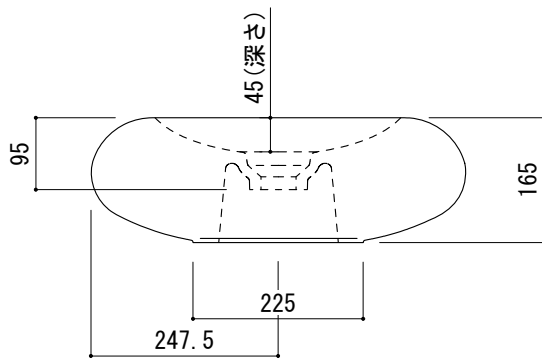

カウンター切込寸法

※陶器製品には寸法公差があります。
洗面器の収め方をご確認の上、必ず現物を合わせて
カウンターの切込を行ってください。

<p>品名 手洗器 -DURAVIT, Ciottolo-</p>	<p>品番 FAA70-2701-001</p>		
<p>仕様 カウンタートップ/オーバーフローなし/カウンター固定金具, 型紙, 専用排水金具付属/陶器/ホワイト</p>	<p>重量 14kg</p>	<p>容量</p>	<p>縮尺 1:10</p>
	<p>大洋金物株式会社 ティーフォルム事業部 Tform</p>		