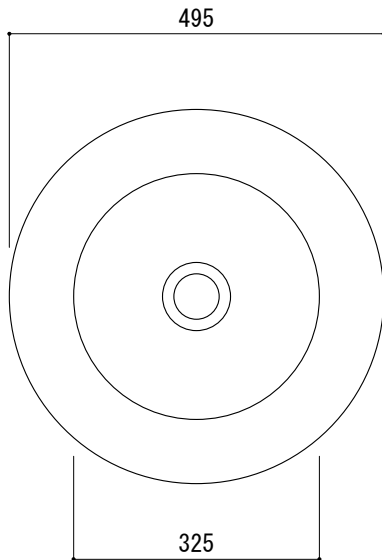

カウンター切込寸法

※陶器製品には寸法公差があります。
洗面器の収め方をご確認の上、必ず現物を合わせて
カウンターの切込を行ってください。

<p>品名 手洗器 -DURAVIT, Ciottolo-</p>	<p>品番 FAA70-2701-001</p>		
<p>仕様 カウンタートップ/オーバーフローなし/カウンター固定金具, 型紙, 専用排水金具付属/陶器/ホワイト</p>	<p>重量 14kg</p>	<p>容量</p>	<p>縮尺 1:10</p>
	<p>大洋金物株式会社 ティーフォルム事業部 Tform</p>		