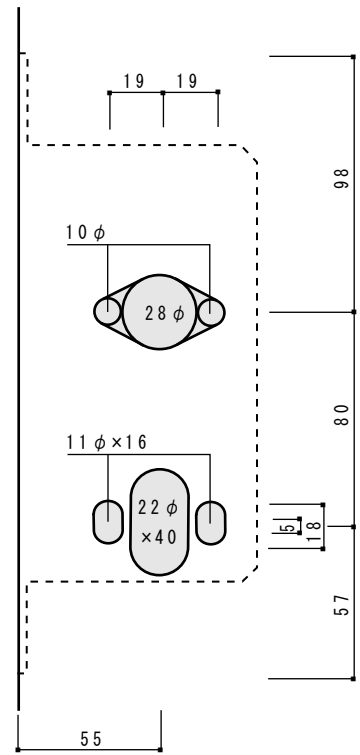

シリンダー固定用ネジ穴

■ 切込寸法 (内・外側)

BS55mm

| | | | |
|-----|--------------|----------------------------------|------------|
| 品名 | 玄関錠ケース (ユーロ) | 品番 | FKC50-L155 |
| 仕上げ | | 縮尺 | |
| 材質 | | 大洋金物株式会社 ティーフォルム事業部 Tform | |