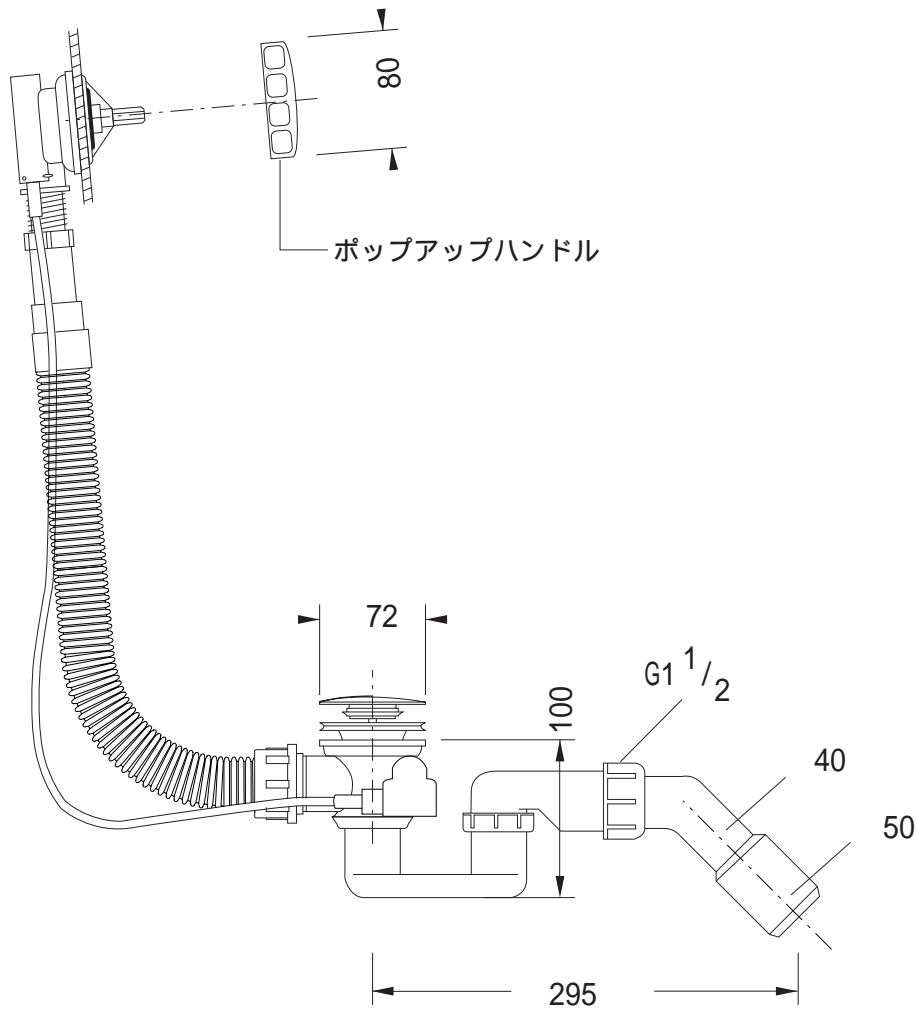

※1: オーバーフロー使用時の満水位置

品名 鋼板ホーローバス -KALDEWEI, Kusatsu Pool-

品番 FLN72-1701

仕様 埋め込み/アンチスリップ, イージークリーンフィニッシュ付き/
バス用ポップアップ排水金具, 専用設置用脚付属/ホワイト

重量 79kg

容量 505L

縮尺 1:20

大洋金物株式会社 ティーフォーム事業部 **Tform**

品名 バス用ポップアップ排水金具

品番

備考 KUSATSUPOOL用

0710120*