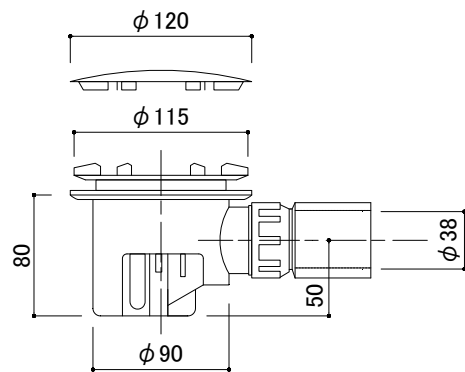

ポリスチレン製設置用ベース

付属排水部品 (No to scale)

- ・塩ビ管30に接続できます。
- ・塩ビパイプ用の接着材を使ってVP30と接着してください。

品名	シャワートレー -KALDEWEI, Duschplan-			品番	FLN72-5526		
仕様	トレー用排水金具, ポリスチレン製設置用ベース付属/ イージークリーンフィニッシュ付き/鋼板ホーロー/ホワイト			重量	24kg	容量	
				縮尺	1:20		大洋金物株式会社 ティーフォルム事業部 