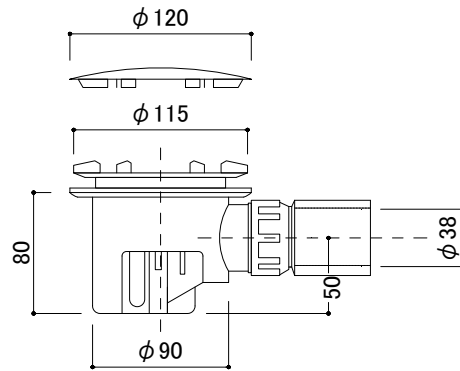

付属排水部品 (No to scale)

- ・塩ビ管30Iに接続できます。
- ・塩ビパイプ用の接着材を使ってVP30と接着してください。

品名 シャワートレー -KALDEWEI, Ladopl an-	品番 FLN72-5555		
仕様 トレー用排水金具, ポリスチレン製設置用ベース付属/ イージークリーンフィニッシュ付き/鋼板ホーロー/ホワイト	重量 22kg	容量	縮尺 1:20
	大洋金物株式会社 ティーフォルム事業部 