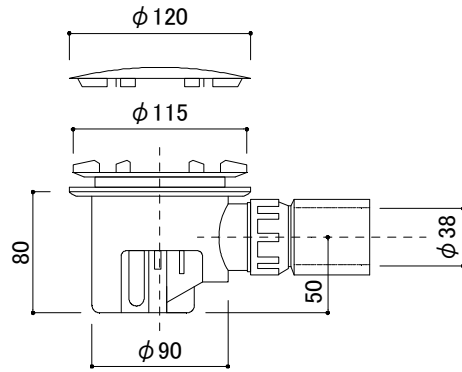

付属排水部品 (No to scale)

- ・塩ビ管30に接続できます。
- ・塩ビパイプ用の接着材を使ってVP30と接着してください。

品名	シャワートレー -KALDEWEI, Ladoplan-		品番	FLN72-5556		
仕様	トレー用排水金具, ポリスチレン製設置用ベース付属/ イージークリーンフィニッシュ付き/鋼板ホーロー/ホワイト		重量	22kg	縮尺	1:20
			大洋金物株式会社 ティーフォーム事業部 <b>Tform</b>			