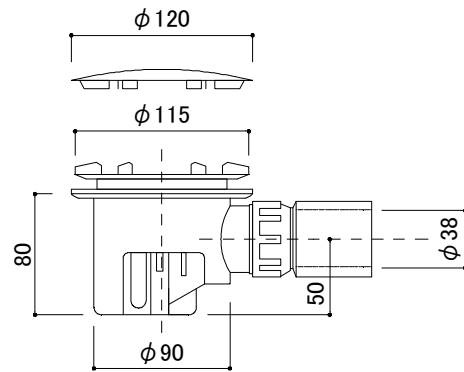

付属排水部品 (No to scale)

- ・塩ビ管30に接続できます。
- ・塩ビパイプ用の接着材を使ってVP30と接着してください。

品名	シャワートレー -KALDEWEI, Ladoplan-			品番	FLN72-5557		
仕様	トレー用排水金具, ポリスチレン製設置用ベース付属/ イージークリーンフィニッシュ付き/鋼板ホーロー/ホワイト			重量	27kg	容量	
				縮尺	1:20		大洋金物株式会社 ティーフォルム事業部