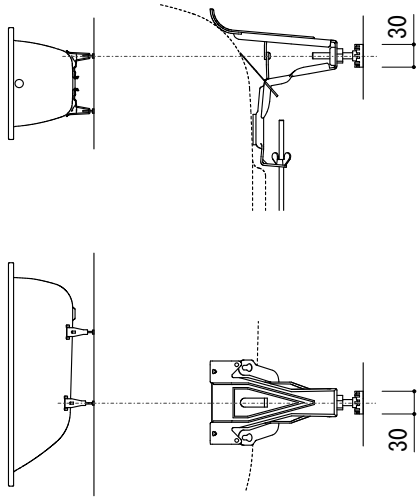

標準付属設置用脚 (Not To Scale)

○=設置用脚(設置位置に多少の誤差が発生する場合があります)

- ※1: 追焚付給湯器用穴付き/穴無しタイプあり
追焚穴付きの場合、U型パッキン (内径φ49) 付属
- ※2: オーバーフロー使用時の満水位置

品名 鋼板ホーローバス -KALDEWEI, Ellipso Duo-

品番 FLN72-5901

仕様 埋め込み/アンチスリップ, イージークリーンフィニッシュ付き/
バス用ポップアップ排水金具, 設置用脚付属/ホワイト

重量	容量	縮尺
59kg	284L	1:20

大洋金物株式会社 ティーフォルム事業部 **Tform**