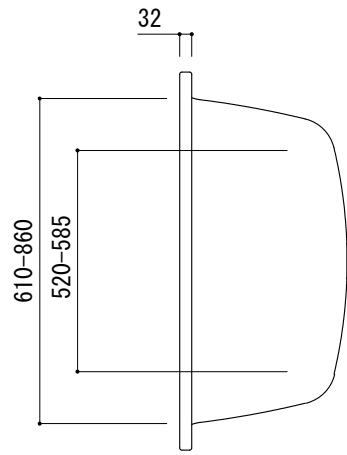

標準付属設置用脚 (Not To Scale)

○=設置用脚(設置位置に多少の誤差が発生する場合があります)

- ※1: 追焚付給湯器用穴付き/穴無しタイプあり
追焚穴付きの場合、U型パッキン (内径φ49) 付属
- ※2: オーバーフロー使用時の満水位置

品名 鋼板ホーローバス -KALDEWEI, Ellipso Duo-

品番 FLN72-5901

仕様 埋め込み/アンチスリップ, イージークリーンフィニッシュ付き/
バス用ポップアップ排水金具, 設置用脚付属/ホワイト

重量	容量	縮尺
59kg	284L	1:20

大洋金物株式会社 ティーフォルム事業部 **Tform**