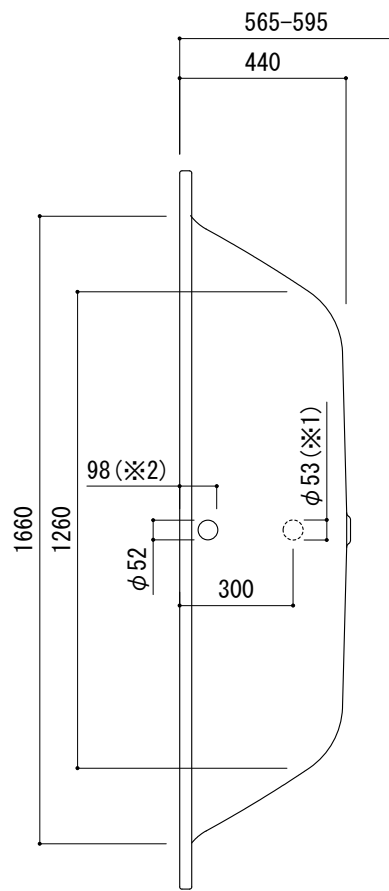

標準付属設置用脚 (Not To Scale)

○=設置用脚(設置位置に多少の誤差が発生する場合があります)

- ※1: 追焚付給湯器用穴付き/穴無しタイプあり
追焚穴付きの場合、U型パッキン (内径φ49) 付属
- ※2: オーバーフロー使用時の満水位置

品名 鋼板ホーローバス -KALDEWEI, Ellipso Duo-

品番 FLN72-5901

仕様 埋め込み/アンチスリップ, イージークリーンフィニッシュ付き/
バス用ポップアップ排水金具, 設置用脚付属/ホワイト

重量	容量	縮尺
59kg	284L	1:20

大洋金物株式会社 ティーフォルム事業部 **Tform**