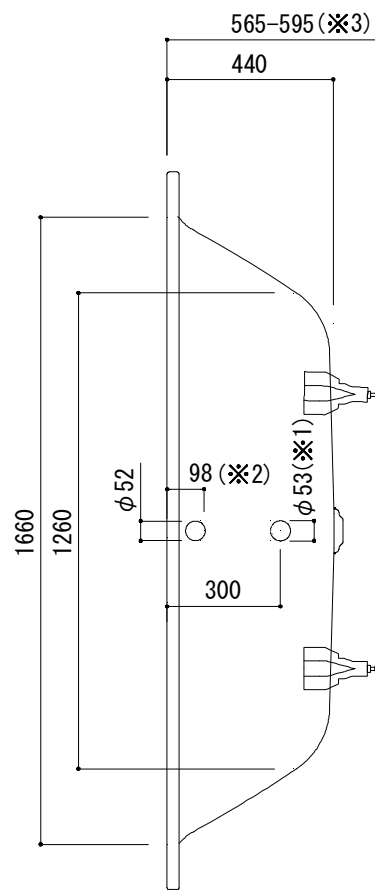

標準付属設置用脚 (Not To Scale)

○=設置用脚(設置位置に多少の誤差が発生する場合があります)

- ※1: 追焚付給湯器用穴付き/穴無しタイプあり
- 追焚穴付きの場合、U型パッキン(内径φ49)付属
- ※2: オーバーフロー使用時の満水位置
- ※3: 別売品のバス用トラップ (FAC73-9945) を使用した場合の
バス用トラップ設置高さは最低600mmとなり、床と排水トラップが干渉します。
そのため、設置用脚の下の架台を設け高さを調整してご使用ください。

品名	鋼板ホーローバス -KALDEWEI, Ellipso Duo-			品番	FLN72-5911		
仕様	埋め込み/アンチスリップ, イージークリーンフィニッシュ付き/ バス用ポップアップ排水金具, 設置用脚付属/ホワイト			重量	59kg	容量	284L
						縮尺	1:20
大洋金物株式会社 ティーフォーム事業部							