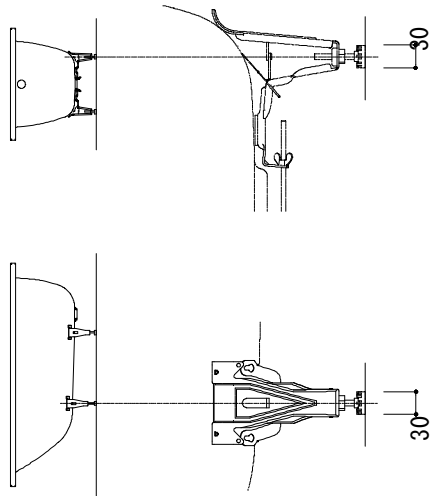

標準付属設置用脚 (Not To Scale)

○=設置用脚(設置位置に多少の誤差が発生する場合があります)

- ※1: 追焚付給湯器用穴付き/穴無しタイプあり
- 追焚穴付きの場合、U型パッキン(内径φ49)付属
- ※2: オーバーフロー使用時の満水位置
- ※3: 別売品のバス用トラップ (FAC73-9945) を使用した場合の
バス用トラップ設置高さは最低600mmとなり、床と排水トラップが干渉します。
そのため、設置用脚の下の架台を設け高さを調整してご使用ください。

品名	鋼板ホーローバス -KALDEWEI, Ellipso Duo-			品番	FLN72-5911		
仕様	埋め込み/アンチスリップ, イージークリーンフィニッシュ付き/ バス用ポップアップ排水金具, 設置用脚付属/ホワイト			重量	59kg	容量	284L
						縮尺	1:20
大洋金物株式会社 ティーフォーム事業部							