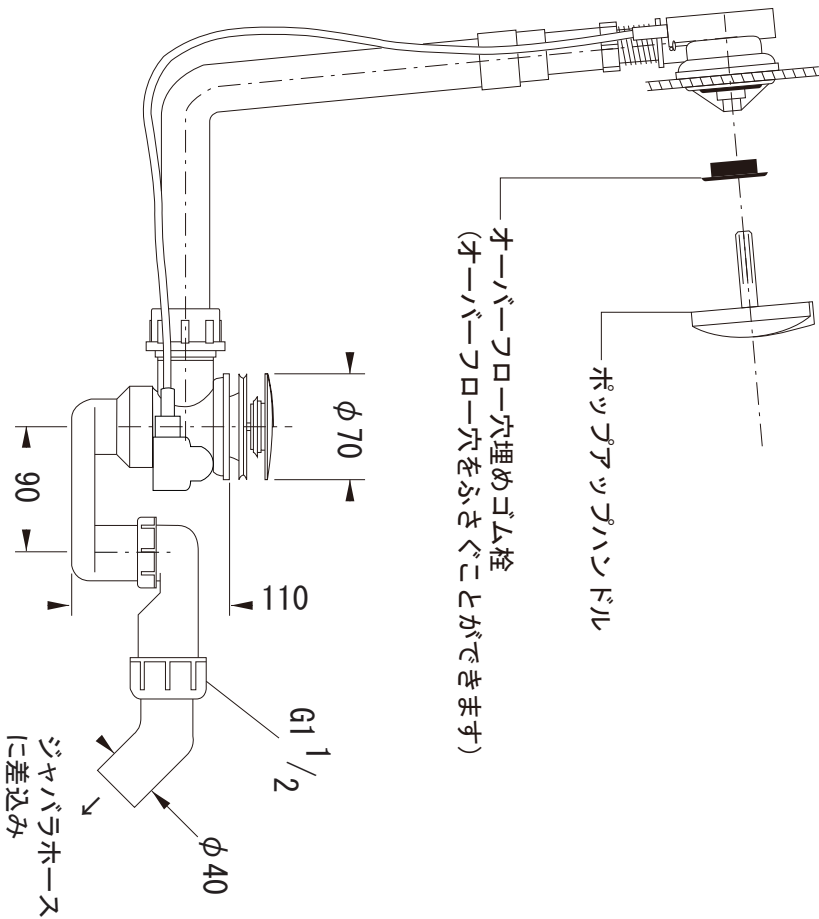

※1：オーバーフロー使用時の満水位置

| | | | |
|--|----------------------------------|------------|------------|
| 品名 鋼板ホーローバス -KALDEWEI, Centro Duo Oval Free-standing- | 品番 FLN72-6003 | | |
| 仕様 フリースタンディング/アンチスリップ, イージークリーンフィニッシュ付き/ バス用ポップアップ排水金具, 設置用脚付属, エプロン部ポリウレタン樹脂/ ホワイト | 重量 (エプロン部除く) 49kg | 容量 226L | 縮尺 1:20 |
| | 大洋金物株式会社 ティーフォルム事業部 Tform | | |

| | | | |
|----------------------------------|---|----|----|
| 品名 バス用ポップアップ排水金具 -VIEGA- | 品番 | | |
| | 仕様 KALDEWEI フリースタンドバス用 排水栓, ポップアップハンドル: クローム仕上げ | 重量 | 容量 |
| 大洋金物株式会社 ティーフォルム事業部 Tform | | | |