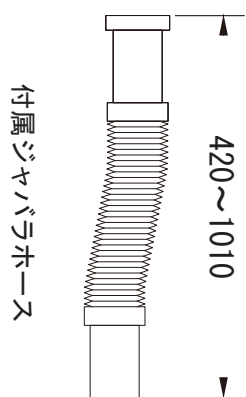

※1：オーバーフロー使用時の満水位置

| | | | |
|--|----------------------------------|------------|------------|
| 品名 鋼板ホーローバス -KALDEWEI, Centro Duo Oval Free-standing- | 品番 FLN72-6003 | | |
| 仕様 フリースタンディング/アンチスリップ, イージークリーンフィニッシュ付き/ バス用ポップアップ排水金具, 設置用脚付属, エプロン部ポリウレタン樹脂/ ホワイト | 重量 (エプロン部除く) 49kg | 容量 226L | 縮尺 1:20 |
| | 大洋金物株式会社 ティーフォルム事業部 Tform | | |

| | | | |
|----------------------------------|---|----|----|
| 品名 バス用ポップアップ排水金具 -VIEGA- | 品番 | | |
| | 仕様 KALDEWEI フリースタンドバス用 排水栓, ポップアップハンドル: クローム仕上げ | 重量 | 容量 |
| 大洋金物株式会社 ティーフォルム事業部 Tform | | | |