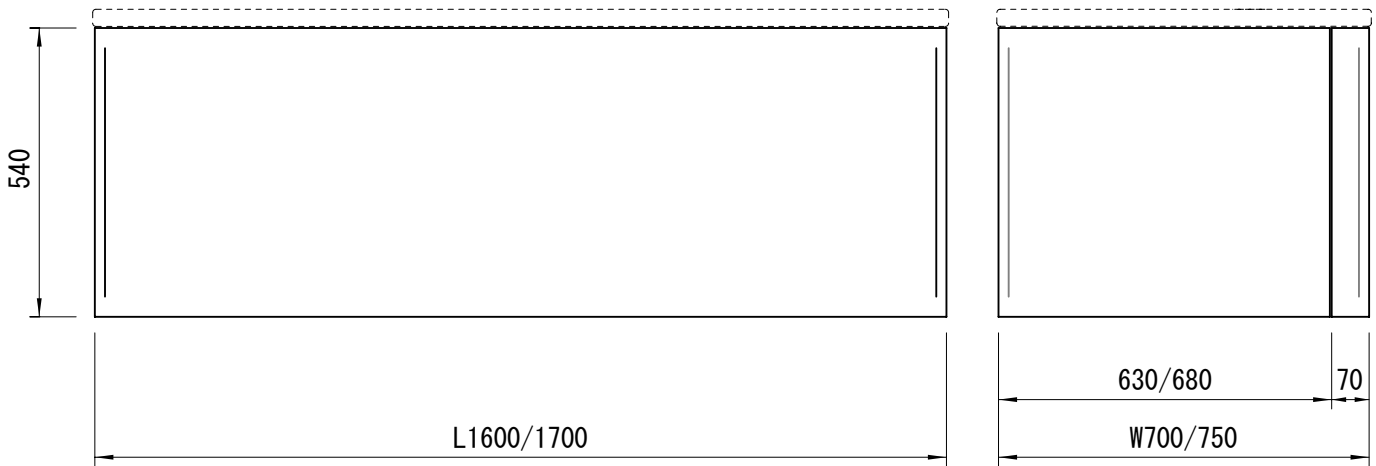

サイドエプロンは左右どちらでもご使用可能です。

FLN72-9911	L1600 × W700
FLN72-9912	L1600 × W750
FLN72-9915	L1700 × W700
FLN72-9916	L1700 × W750

品名 バスタブ エプロン -KALDEWEI, Facile--	品番 FLN72-991*		
仕様 2方向エプロン (フロントエプロン 1枚+サイドエプロン 1枚)	重量	容量	縮尺
大洋金物株式会社 ティーフォーム事業部 Tform			

facileバスタブ対応表

エプロン											
		一方	二方 (フロント+サイド 1枚)		三方 (フロント+サイド 2枚)		一方	二方 (フロント+サイド 1枚)		三方 (フロント+サイド 2枚)	
	サイズ	1600	1600×700	1600×750	1600×700	1600×750	1700	1700×700	1700×750	1700×700	1700×750
セット品番	FLN72-9901	FLN72-9911	FLN72-9912	FLN72-9913	FLN72-9914	FLN72-9903	FLN72-9915	FLN72-9916	FLN72-9917	FLN72-9918	
対応バスタブ一覧	バスタブ サイズ	L1600					L1700				
	シリーズ										
classic duo	FLN72-5701	FLN72-5701		FLN72-5701		FLN72-5703		FLN72-5703		FLN72-5703	
cono duo						FLN72-5802		FLN72-5802		FLN72-5802	
dyna set star	FLN72-1208	FLN72-1208		FLN72-1208		FLN72-1210		FLN72-1210		FLN72-1210	
dyna duo						FLN72-0901		FLN72-0901		FLN72-0901	
puro	FLN72-6501 FLN72-6511	FLN72-6501 FLN72-6511		FLN72-6501 FLN72-6511		FLN72-6503 FLN72-6504 FLN72-6513		FLN72-6503 FLN72-6513		FLN72-6503 FLN72-6513	
saniform plus	FLN72-4303 FLN72-4304	FLN72-4303	FLN72-4304	FLN72-4303	FLN72-4304	FLN72-4305 FLN72-4307	FLN72-4305	FLN72-4307	FLN72-4305	FLN72-4307	
saniform plus star	FLN72-1502 FLN72-1503	FLN72-1502	FLN72-1503	FLN72-1502	FLN72-1503	FLN72-1504	FLN72-1504		FLN72-1504		
sanilux star						FLN72-4402		FLN72-4402		FLN72-4402	
vaio set	FLN72-5301	FLN72-5301		FLN72-5301		FLN72-5303		FLN72-5303		FLN72-5303	
vaio set star	FLN72-5302	FLN72-5302		FLN72-5302		FLN72-5304		FLN72-5304		FLN72-5304	