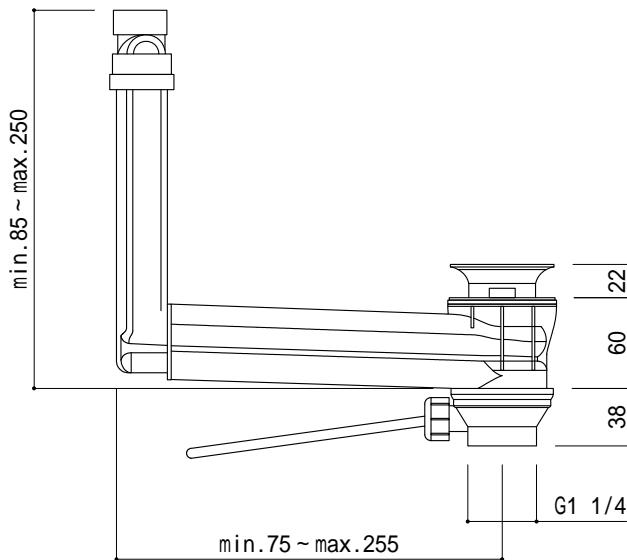

インボードオーバーフロー (Not To Scale)

壁取付ボルト穴(2ヶ所)

<p>品名 洗面器 -Laufen, il bagno Alessi-</p>	<p>品番 GAR70-0002</p>		
<p>仕様 壁掛け/インボードオーバーフロー, 壁取付ボルト付属/ 陶器/ホワイト</p>	<p>重量 26kg</p>	<p>容量 8.4L</p>	<p>縮尺 1:10</p>
<p>大洋金物株式会社 ティーフォルム事業部 Tform</p>			