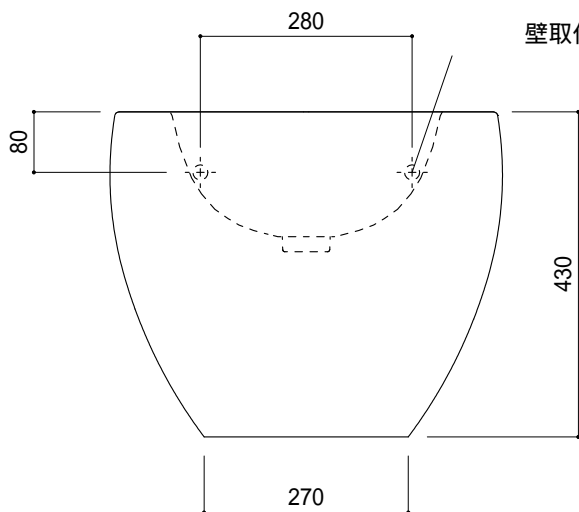

インボードオーバーフロー (Not To Scale)

壁取付ボルト穴(2ヶ所)

<p>品名 洗面器 -Laufen, il bagno Alessi-</p>	<p>品番 GAR70-0002</p>		
<p>仕様 壁掛け/インボードオーバーフロー, 壁取付ボルト付属/ 陶器/ホワイト</p>	<p>重量 26kg</p>	<p>容量 8.4L</p>	<p>縮尺 1:10</p>
<p>大洋金物株式会社 ティーフォルム事業部 Tform</p>			