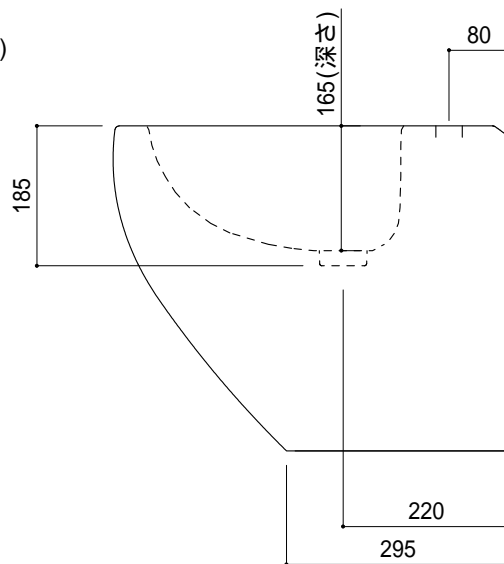

インボードオーバーフロー (Not To Scale)

壁取付ボルト穴(2ヶ所)

<p>品名 洗面器 -Laufen, il bagno Alessi-</p>	<p>品番 GAR70-0002</p>		
<p>仕様 壁掛け/インボードオーバーフロー, 壁取付ボルト付属/ 陶器/ホワイト</p>	<p>重量 26kg</p>	<p>容量 8.4L</p>	<p>縮尺 1:10</p>
<p>大洋金物株式会社 ティーフォルム事業部 Tform</p>			