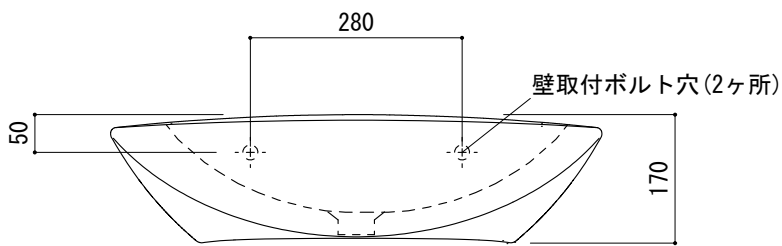

○ = φ30もしくはφ35の水栓取付用穴あけ加工を承ります。
 必要な場合、ご注文の際にご指示ください。

インボードオーバーフロー (Not To Scale)

品名
洗面器 -Laufen, Mylife-

仕様
壁掛け/インボードオーバーフロー, 壁取付ボルト付属/陶器/ホワイト

品番
GAR70-0101

重量 17kg	容量 4.2L	縮尺 1:10
------------	------------	------------