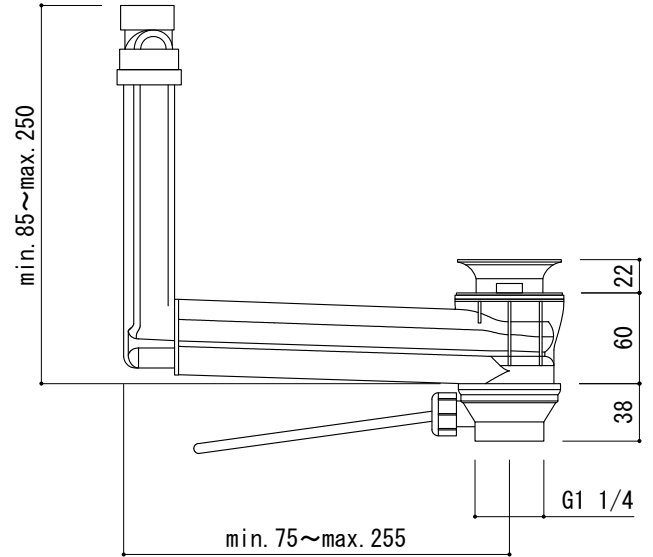

○ = φ30もしくはφ35の水栓取付用穴あけ加工を承ります。
 必要な場合、ご注文の際にご指示ください。

インボードオーバーフロー (Not To Scale)

品名
洗面器 -Laufen, Mylife-

仕様
壁掛け/インボードオーバーフロー, 壁取付ボルト付属/陶器/ホワイト

品番
GAR70-0101

重量 17kg	容量 4.2L	縮尺 1:10
------------	------------	------------