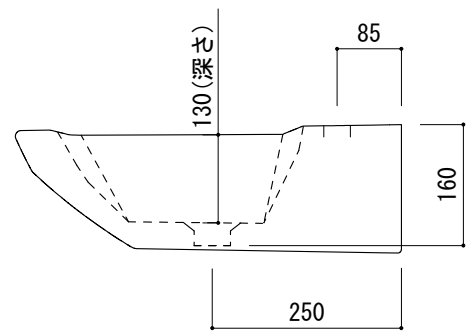

○ = φ30もしくはφ35の水栓取付用穴あけ加工を承ります。
 必要な場合、ご注文の際にご指示ください。

インボードオーバーフロー (Not To Scale)

品名
洗面器 -Laufen, Mylife-

仕様
壁掛け/インボードオーバーフロー, 壁取付ボルト付属/陶器/ホワイト

品番
GAR70-0101

重量 17kg	容量 4.2L	縮尺 1:10
------------	------------	------------