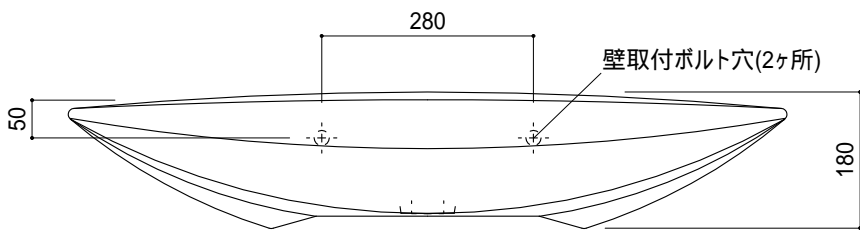

インボードオーバーフロー
(not to scale)

○ = 30もしくは 35の水栓取付用穴あけ加工を承ります。
必要な場合、ご注文の際にご指示ください。

品名 洗面器 -Laufen, Mylife-	品番 GAR70-0103		
仕様 壁掛け/インボードオーバーフロー, 壁取付ボルト付属/ 陶器/ホワイト	重量 27kg	容量 5.8L	縮尺 1:10
	大洋金物株式会社 ティーフォーム事業部 Tform		