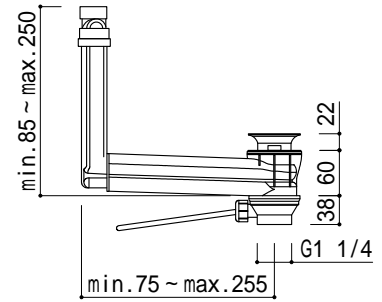

インボードオーバーフロー
(not to scale)

○ = 30もしくは 35の水栓取付用穴あけ加工を承ります。
必要な場合、ご注文の際にご指示ください。

品名 洗面器 -Laufen, Mylife-	品番 GAR70-0103		
仕様 壁掛け/インボードオーバーフロー, 壁取付ボルト付属/ 陶器/ホワイト	重量 27kg	容量 5.8L	縮尺 1:10
	大洋金物株式会社 ティーフォーム事業部 Tform		