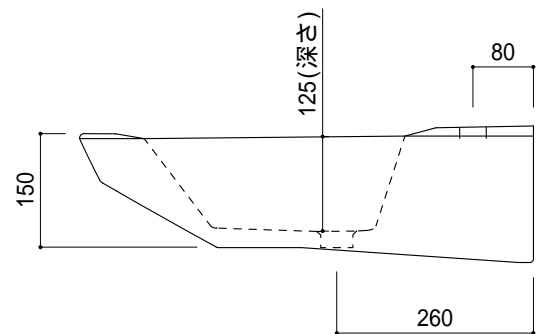

インボードオーバーフロー
(not to scale)

○ = 30もしくは 35の水栓取付用穴あけ加工を承ります。
必要な場合、ご注文の際にご指示ください。

品名 洗面器 -Laufen, Mylife-	品番 GAR70-0103		
仕様 壁掛け/インボードオーバーフロー, 壁取付ボルト付属/ 陶器/ホワイト	重量 27kg	容量 5.8L	縮尺 1:10
	大洋金物株式会社 ティーフォーム事業部 Tform		