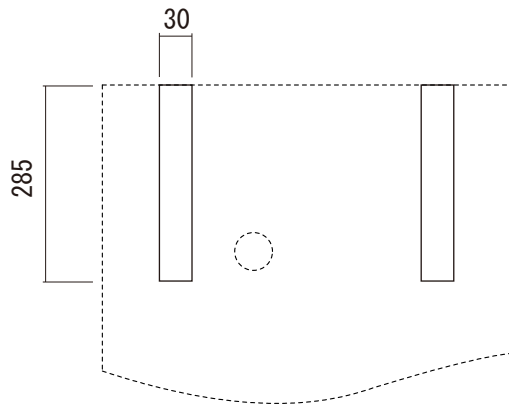

カウンター切込寸法

製品によって多少の寸法公差があります。必ず現物を合わせて取り付けやカウンターの切込を行ってください。

別紙の壁取付用ブラケットを使うと、壁掛けとして設置することができます。

KUF70-0001-002 ピアノコカラ

KUF70-0001-003 ブラックマーブル

KUF70-0001-005 クリームマーブル

品名  
手洗器 -SANICO, NEO-

品番  
KUF70-0001

仕様  
壁掛け,カウンター置き/オーバーフローなし/  
排水金具,壁取付用ブラケット付属/大理石

重量 49kg	容量 4L	縮尺 1:10
------------	----------	------------

大洋金物株式会社 ティーフォルム事業部 **Tform**

上記の寸法は参考寸法です。  
洗面器本体には個体差がありますので、取付け時のブラケット位置については、必ず現物にあわせて施工、取付けをおこなってください。

- ・取付け手順  
洗面器底面の穴とブラケットのピンを合わせ、両面テープの両脇にシリコンを塗布し固定してください。

品名 壁取付用ブラケット -SANICO-	品番		
	仕様 ブラケット:ステンレス製	重量	容量
大洋金物株式会社 ティーフォーム事業部 <b>Tform</b>			