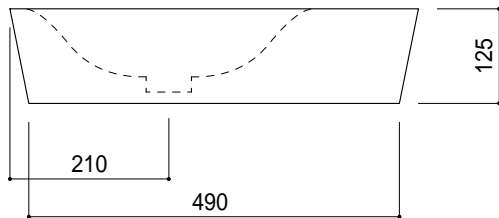

カウンター切込寸法

製品によって多少の寸法公差があります。必ず現物を合わせて取り付けやカウンターの切込を行ってください。

別紙の壁取付用ブラケットを使うと、壁掛けとして設置することができます。

KUF70-0001-002 ピアノコカラ

KUF70-0001-003 ブラックマーブル

KUF70-0001-005 クリームマーブル

品名  
手洗器 -SANICO, NEO-

品番  
KUF70-0001

仕様  
壁掛け,カウンター置き/オーバーフローなし/  
排水金具,壁取付用ブラケット付属/大理石

重量 49kg	容量 4L	縮尺 1:10
------------	----------	------------

大洋金物株式会社 ティーフォルム事業部 **Tform**

上記の寸法は参考寸法です。  
洗面器本体には個体差がありますので、取付け時のブラケット位置については、必ず現物にあわせて施工、取付けをおこなってください。