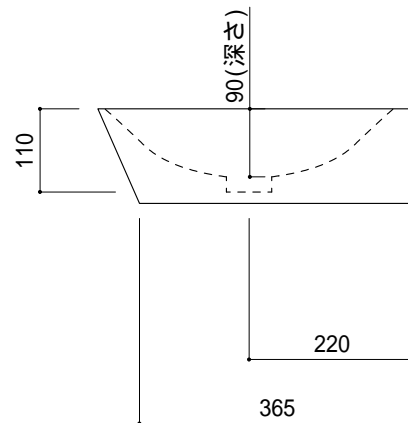

カウンター切込寸法

製品によって多少の寸法公差があります。必ず現物を合わせて取り付けやカウンターの切込を行ってください。

別紙の壁取付用ブラケットを使うと、壁掛けとして設置することができます。

KUF70-0001-002 ピアノコカラ

KUF70-0001-003 ブラックマーブル

KUF70-0001-005 クリームマーブル

品名  
手洗器 -SANICO, NEO-

品番  
KUF70-0001

仕様  
壁掛け,カウンター置き/オーバーフローなし/  
排水金具,壁取付用ブラケット付属/大理石

重量 49kg	容量 4L	縮尺 1:10
------------	----------	------------

大洋金物株式会社 ティーフォルム事業部 **Tform**

上記の寸法は参考寸法です。  
洗面器本体には個体差がありますので、取付け時のブラケット位置については、必ず現物にあわせて施工、取付けをおこなってください。

- ・取付け手順  
洗面器底面の穴とブラケットのピンを合わせ、両面テープの両脇にシリコンを塗布し固定してください。

品名 壁取付用ブラケット -SANICO-	品番		
	仕様 ブラケット:ステンレス製	重量	容量
大洋金物株式会社 ティーフォーム事業部 <b>Tform</b>			