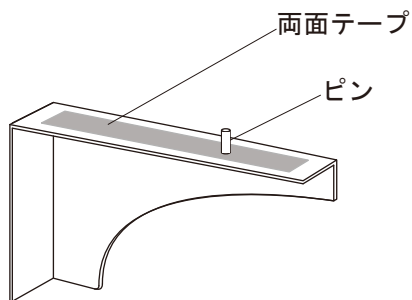

カウンター切込寸法

製品によって多少の寸法公差があります。必ず現物を合わせて取り付けやカウンターの切込を行ってください。

別紙の壁取付用ブラケットを使うと、壁掛けとして設置することができます。

KUF70-0001-002 ピアノコカラ

KUF70-0001-003 ブラックマーブル

KUF70-0001-005 クリームマーブル

品名  
手洗器 -SANICO, NEO-

品番  
KUF70-0001

仕様  
壁掛け,カウンター置き/オーバーフローなし/  
排水金具,壁取付用ブラケット付属/大理石

重量 49kg	容量 4L	縮尺 1:10
------------	----------	------------

大洋金物株式会社 ティーフォルム事業部 **Tform**

上記の寸法は参考寸法です。  
洗面器本体には個体差がありますので、取付け時のブラケット位置については、必ず現物にあわせて施工、取付けをおこなってください。

- ・取付け手順  
洗面器底面の穴とブラケットのピンを合わせ、両面テープの両脇にシリコンを塗布し固定してください。

品名 壁取付用ブラケット -SANICO-	品番		
	仕様 ブラケット:ステンレス製	重量	容量
大洋金物株式会社 ティーフォーム事業部 <b>Tform</b>			