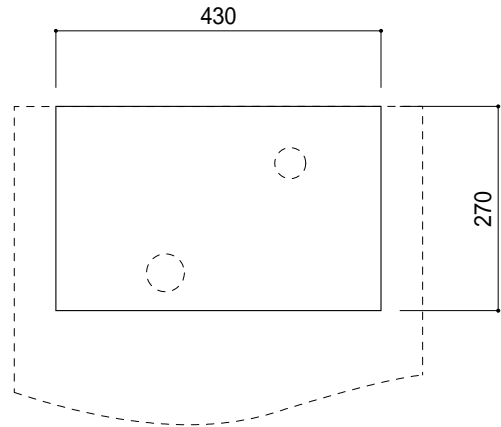

カウンター切込寸法

製品によって多少の寸法公差があります。必ず現物を合わせて取り付けやカウンターの切込を行ってください。

別紙の壁取付用ブラケットを使うと、壁掛けとして設置することができます。

KUF70-0001-002 ピアノコカラ

KUF70-0001-003 ブラックマーブル

KUF70-0001-005 クリームマーブル

品名  
手洗器 -SANICO, NEO-

品番  
KUF70-0001

仕様  
壁掛け,カウンター置き/オーバーフローなし/  
排水金具,壁取付用ブラケット付属/大理石

重量 49kg	容量 4L	縮尺 1:10
------------	----------	------------

大洋金物株式会社 ティーフォルム事業部 **Tform**

上記の寸法は参考寸法です。  
洗面器本体には個体差がありますので、取付け時のブラケット位置については、必ず現物にあわせて施工、取付けをおこなってください。

- ・取付け手順  
洗面器底面の穴とブラケットのピンを合わせ、両面テープの両脇にシリコンを塗布し固定してください。

品名 壁取付用ブラケット -SANICO-	品番		
	仕様 ブラケット:ステンレス製	重量	容量
大洋金物株式会社 ティーフォーム事業部 <b>Tform</b>			