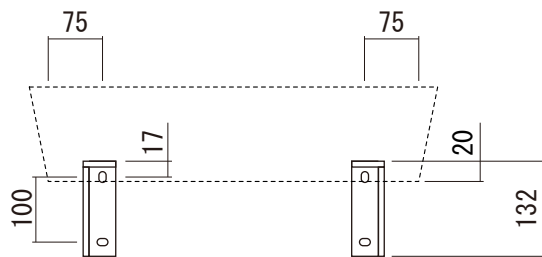

カウンター切込寸法

製品によって多少の寸法公差があります。必ず現物を合わせて取り付けやカウンターの切込を行ってください。

別紙の壁取付用ブラケットを使うと、壁掛けとして設置することができます。

KUF70-0001-002 ピアノコカラ

KUF70-0001-003 ブラックマーブル

KUF70-0001-005 クリームマーブル

品名  
手洗器 -SANICO, NEO-

品番  
KUF70-0001

仕様  
壁掛け,カウンター置き/オーバーフローなし/  
排水金具,壁取付用ブラケット付属/大理石

重量 49kg	容量 4L	縮尺 1:10
------------	----------	------------

大洋金物株式会社 ティーフォルム事業部 **Tform**

上記の寸法は参考寸法です。  
洗面器本体には個体差がありますので、取付け時のブラケット位置については、必ず現物にあわせて施工、取付けをおこなってください。

- ・取付け手順  
洗面器底面の穴とブラケットのピンを合わせ、両面テープの両脇にシリコンを塗布し固定してください。

品名 壁取付用ブラケット -SANICO-	品番		
	仕様 ブラケット:ステンレス製	重量	容量
大洋金物株式会社 ティーフォーム事業部 <b>Tform</b>			