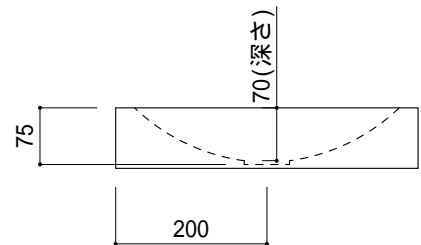

カウンター切込寸法

製品によって多少の寸法公差があります。必ず現物を合わせて取り付けやカウンターの切込を行ってください。

壁取付用ブラケットを使うと、壁掛けとして設置することができます。

KUF70-0202-002 ビアンコカララ

KUF70-0202-003 ブラックマーブル

KUF70-0202-005 クリームマーブル

品名 手洗器 -SANICO, City-	品番 KUF70-0202		
仕様 壁掛け, カウンター置き/オーバーフローなし/ 排水金具, 壁取付用ブラケット付属/ 大理石	重量 59kg	容量 4L	縮尺 1:10
	大洋金物株式会社 ティーフォルム事業部 Tform		

上記の寸法は参考寸法です。
洗面器本体には個体差がありますので、取付け時のブラケット位置については、必ず現物にあわせて施工、取付けをおこなってください。

- ・取付け手順
洗面器底面の穴とブラケットのピンを合わせ、両面テープの両脇にシリコンを塗布し固定してください。

品名 壁取付用ブラケット -SANICO-	品番		
仕様 ブラケット:ステンレス製	重量	容量	縮尺
大洋金物株式会社 ティーフォーム事業部 Tform			