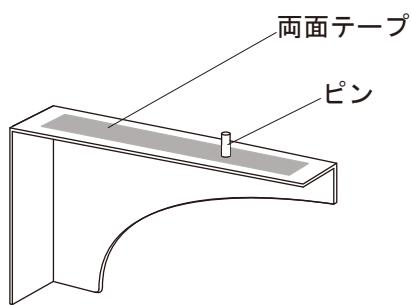

カウンター切込寸法

製品によって多少の寸法公差があります。必ず現物を合わせて取り付けやカウンターの切込を行ってください。

壁取付用ブラケットを使うと、壁掛けとして設置することができます。

KUF70-0202-002 ビアンコカララ

KUF70-0202-003 ブラックマーブル

KUF70-0202-005 クリームマーブル

品名 手洗器 -SANICO, City-	品番 KUF70-0202		
仕様 壁掛け, カウンター置き/オーバーフローなし/ 排水金具, 壁取付用ブラケット付属/ 大理石	重量 59kg	容量 4L	縮尺 1:10
	大洋金物株式会社 ティーフォルム事業部 Tform		

上記の寸法は参考寸法です。
洗面器本体には個体差がありますので、取付け時のブラケット位置については、必ず現物にあわせて施工、取付けをおこなってください。

- ・取付け手順
洗面器底面の穴とブラケットのピンを合わせ、両面テープの両脇にシリコンを塗布し固定してください。

品名 壁取付用ブラケット -SANICO-	品番		
仕様 ブラケット:ステンレス製	重量	容量	縮尺
大洋金物株式会社 ティーフォーム事業部 Tform			