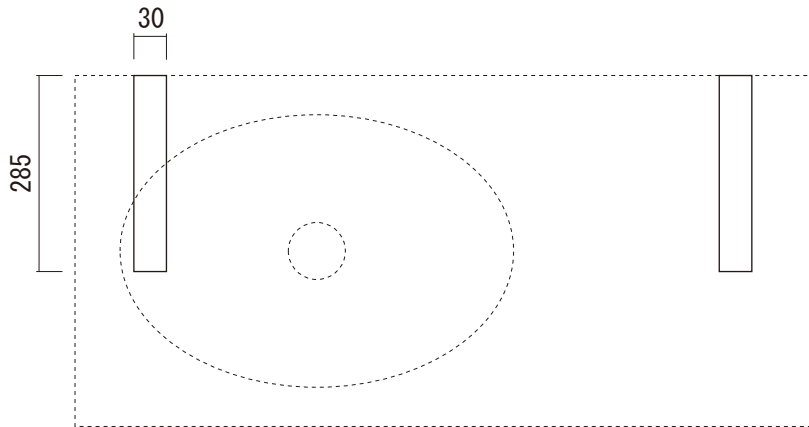

カウンター切込寸法

製品によって多少の寸法公差があります。必ず現物を合わせて取り付けやカウンターの切込を行ってください。

壁取付用ブラケットを使うと、壁掛けとして設置することができます。

KUF70-0202-002 ビアンコカララ

KUF70-0202-003 ブラックマーブル

KUF70-0202-005 クリームマーブル

品名 手洗器 -SANICO, City-	品番 KUF70-0202		
仕様 壁掛け, カウンター置き/オーバーフローなし/ 排水金具, 壁取付用ブラケット付属/ 大理石	重量 59kg	容量 4L	縮尺 1:10
	大洋金物株式会社 ティーフォルム事業部 Tform		

上記の寸法は参考寸法です。
洗面器本体には個体差がありますので、取付け時のブラケット位置については、必ず現物にあわせて施工、取付けをおこなってください。

- ・取付け手順
洗面器底面の穴とブラケットのピンを合わせ、両面テープの両脇にシリコンを塗布し固定してください。

品名 壁取付用ブラケット -SANICO-	品番		
仕様 ブラケット:ステンレス製	重量	容量	縮尺
大洋金物株式会社 ティーフォーム事業部 Tform			