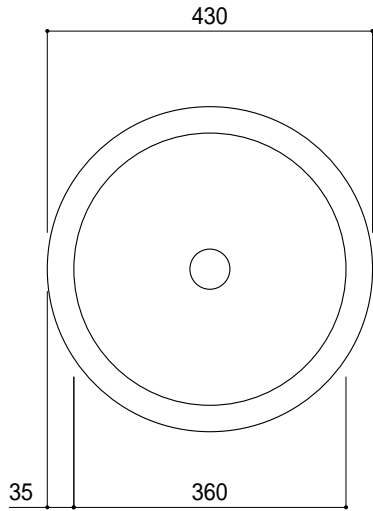

カウンター切込寸法

陶器製品には寸法公差があります。  
洗面器の収め方をご確認の上、必ず現物を合わせて  
カウンターに切込を行ってください。

品名  
手洗器 -SANICO, Moon-

品番  
KUF70-0301-001

仕様  
カウンタートップ/オーバーフローなし/排水金具付属  
/ホワイトレジン/ホワイト

重量 16kg	容量 7L	縮尺 1:10
------------	----------	------------