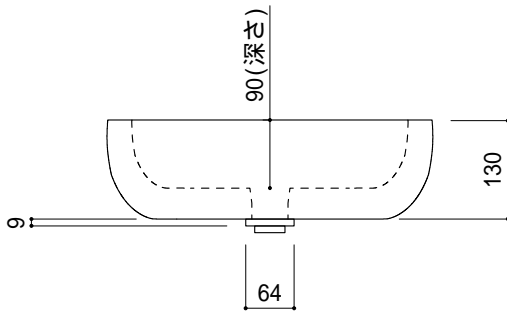

カウンター切込寸法

陶器製品には寸法公差があります。  
洗面器の収め方をご確認の上、必ず現物を合わせて  
カウンターに切込を行ってください。

品名  
手洗器 -SANICO, Moon-

品番  
KUF70-0301-001

仕様  
カウンタートップ/オーバーフローなし/排水金具付属  
/ホワイトレジン/ホワイト

重量 16kg	容量 7L	縮尺 1:10
------------	----------	------------