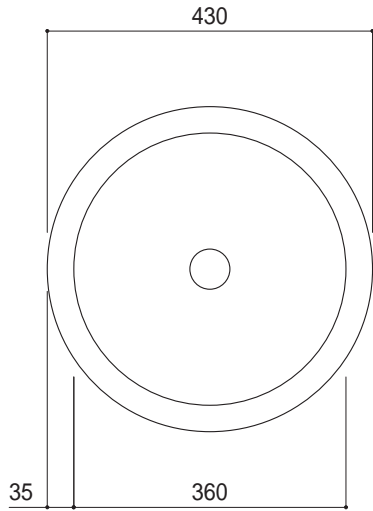

カウンター切込寸法

陶器製品には寸法公差があります。
洗面器の収め方をご確認の上、必ず現物を合わせて
カウンターに切込を行ってください。

- KUF70-0301-002 ピアノコカラ
- KUF70-0301-003 ブラックマーブル
- KUF70-0301-005 クリームマーブル

品名 手洗器 -SANICO, Moon-	品番 KUF70-0301		
仕様 カウンタートップ/オーバーフローなし/排水金具付属/大理石	重量	容量	縮尺
	25kg	7L	1:10
大洋金物株式会社 ティーフォルム事業部 Tform			