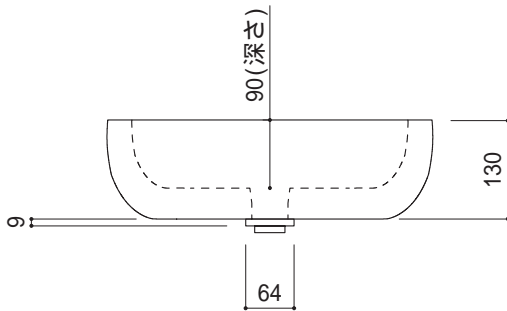

カウンター切込寸法

陶器製品には寸法公差があります。
洗面器の収め方をご確認の上、必ず現物を合わせて
カウンターに切込を行ってください。

- KUF70-0301-002 ピアノコカラ
- KUF70-0301-003 ブラックマーブル
- KUF70-0301-005 クリームマーブル

品名 手洗器 -SANICO, Moon-	品番 KUF70-0301		
仕様 カウンタートップ/オーバーフローなし/排水金具付属/大理石	重量	容量	縮尺
	25kg	7L	1:10
大洋金物株式会社 ティーフォルム事業部 Tform			