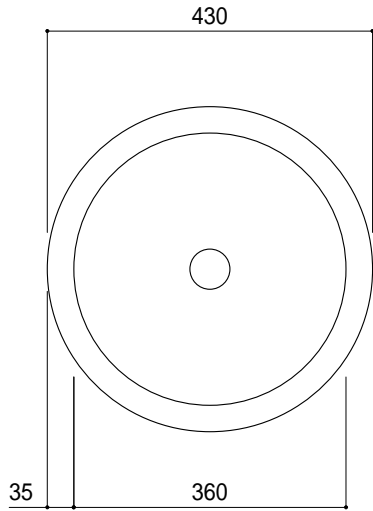

カウンター切込寸法

陶器製品には寸法公差があります。
洗面器の収め方をご確認の上、必ず現物を合わせて
カウンターに切込を行ってください。

品名
手洗器 -SANICO, Moon-

品番
KUF70-0301-008

仕様
カウンタートップ/オーバーフローなし/排水金具付属/砂岩/ブルーストーン

重量 25kg	容量 7L	縮尺 1:10
------------	----------	------------