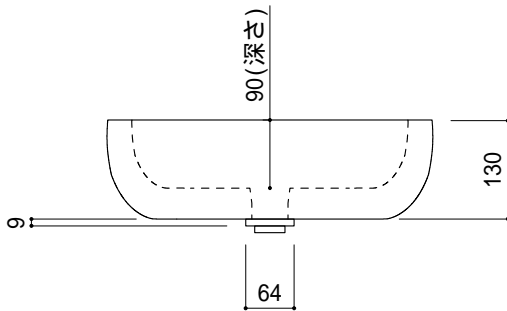

カウンター切込寸法

陶器製品には寸法公差があります。
洗面器の収め方をご確認の上、必ず現物を合わせて
カウンターに切込を行ってください。

品名
手洗器 -SANICO, Moon-

品番
KUF70-0301-008

仕様
カウンタートップ/オーバーフローなし/排水金具付属/砂岩/ブルーストーン

重量 25kg	容量 7L	縮尺 1:10
------------	----------	------------