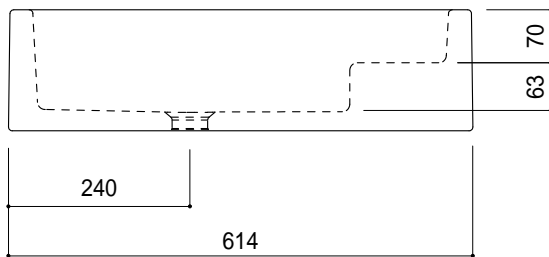

カウンター切込寸法

陶器製品には寸法公差があります。
洗面器の収め方をご確認の上、必ず現物を合わせて
カウンターに切込を行ってください。

品名
洗面器 -SANINDUSA, Comby-

仕様
カウンタートップ/オーバーフロー無/陶器/ホワイト/背面釉薬あり

品番
PLT70-1404

重量 18.5kg	容量 22.5L	縮尺 1:10
--------------	-------------	------------