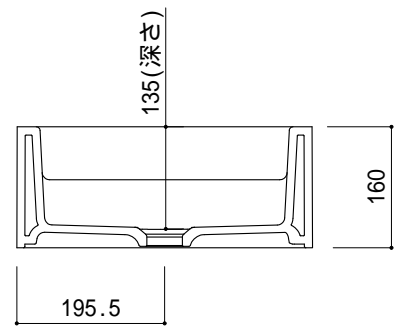

カウンター切込寸法

陶器製品には寸法公差があります。
洗面器の収め方をご確認の上、必ず現物を合わせて
カウンターに切込を行ってください。

品名
洗面器 -SANINDUSA, Comby-

仕様
カウンタートップ/オーバーフロー無/陶器/ホワイト/背面釉薬あり

品番
PLT70-1404

重量 18.5kg	容量 22.5L	縮尺 1:10
--------------	-------------	------------