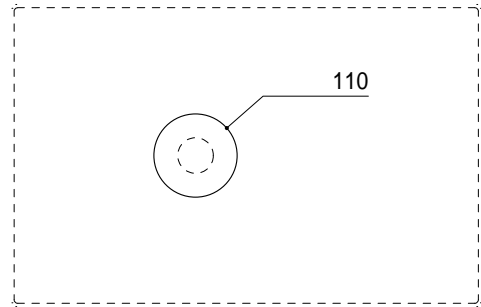

カウンター切込寸法

陶器製品には寸法公差があります。
洗面器の収め方をご確認の上、必ず現物を合わせて
カウンターに切込を行ってください。

品名
洗面器 -SANINDUSA, Comby-

仕様
カウンタートップ/オーバーフロー無/陶器/ホワイト/背面釉薬あり

品番
PLT70-1404

重量 18.5kg	容量 22.5L	縮尺 1:10
--------------	-------------	------------