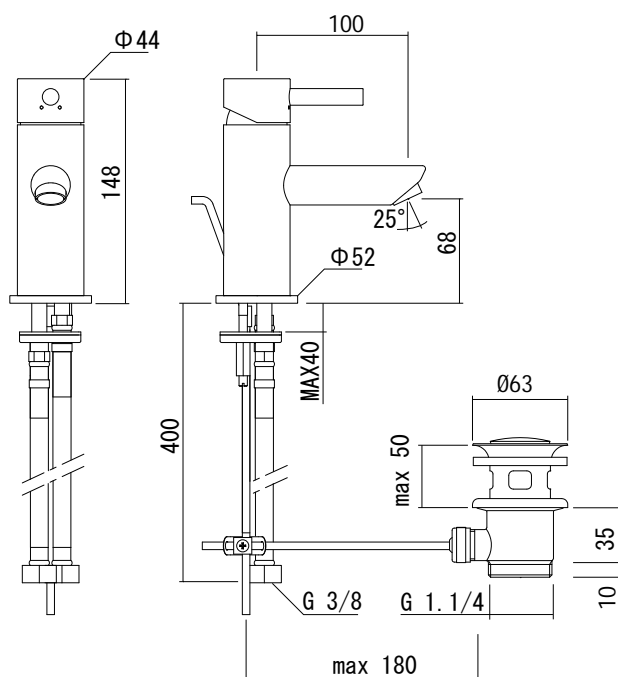

水栓取付穴

品名  
混合栓 -CRESTIAL, Eins Plus-

品番  
QDH73-0001

仕様  
ポップアップ排水金具, 引棒付属/クローム

重量 容量 縮尺

大洋金物株式会社 ティーフォルム事業部 **Tform**