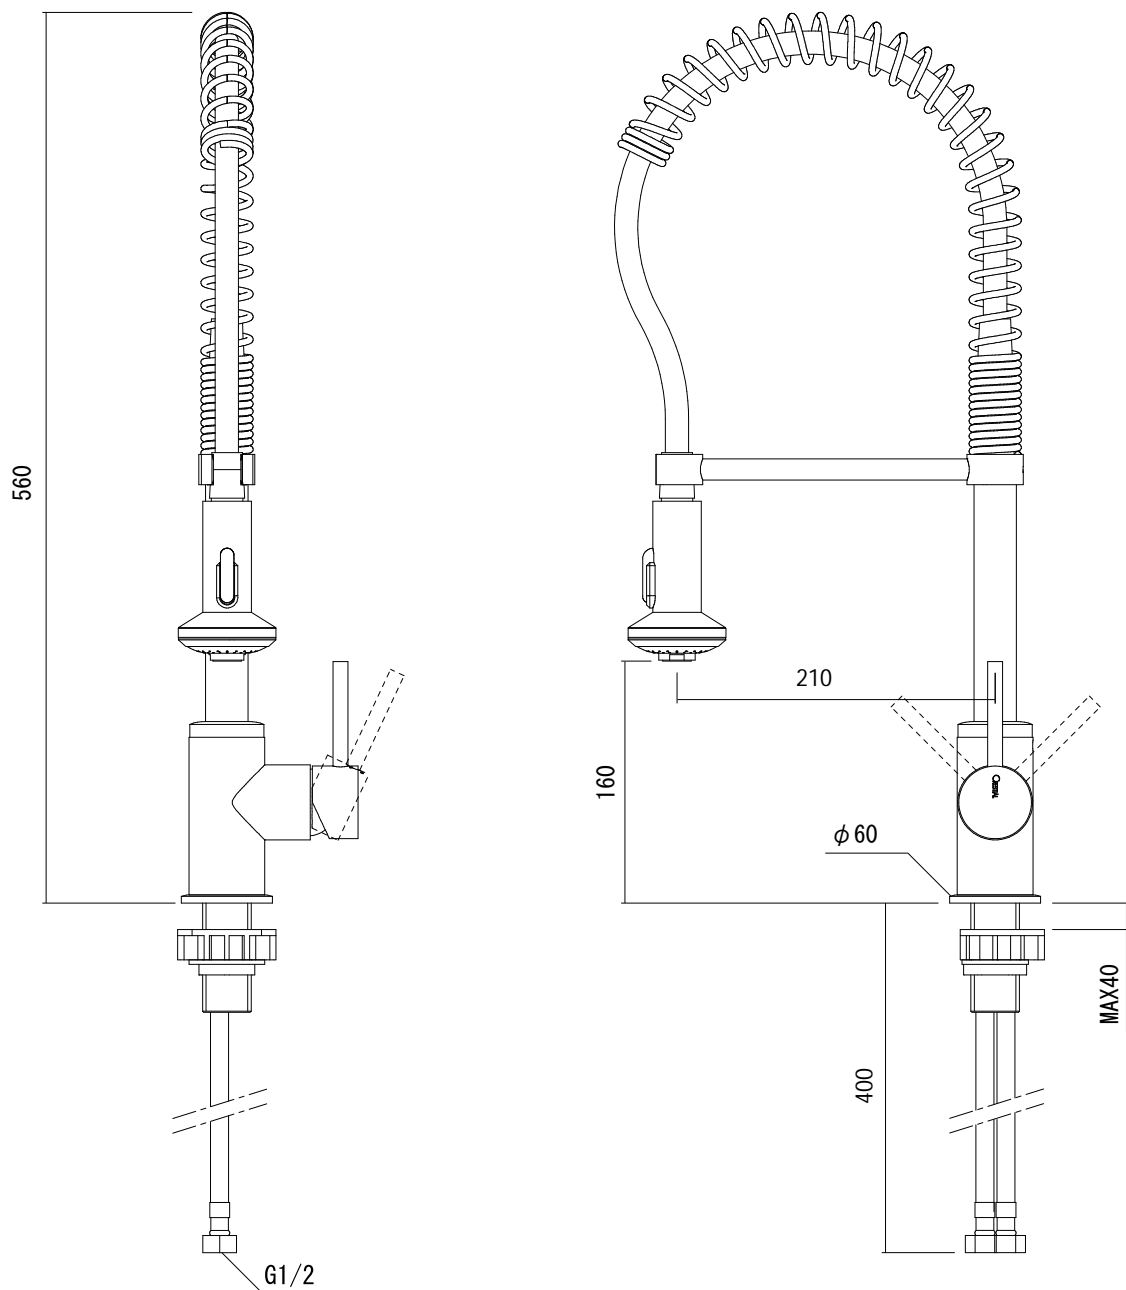

水栓取付穴

<p>品名 キッチン混合栓 -CRESTIAL, Eins Plus-</p>	<p>品番 QDH73-0110</p>		
<p>仕様 クローム</p>	<p>重量</p>	<p>容量</p>	<p>縮尺</p>
<p>大洋金物株式会社 ティーフォルム事業部 <b>Tform</b></p>			