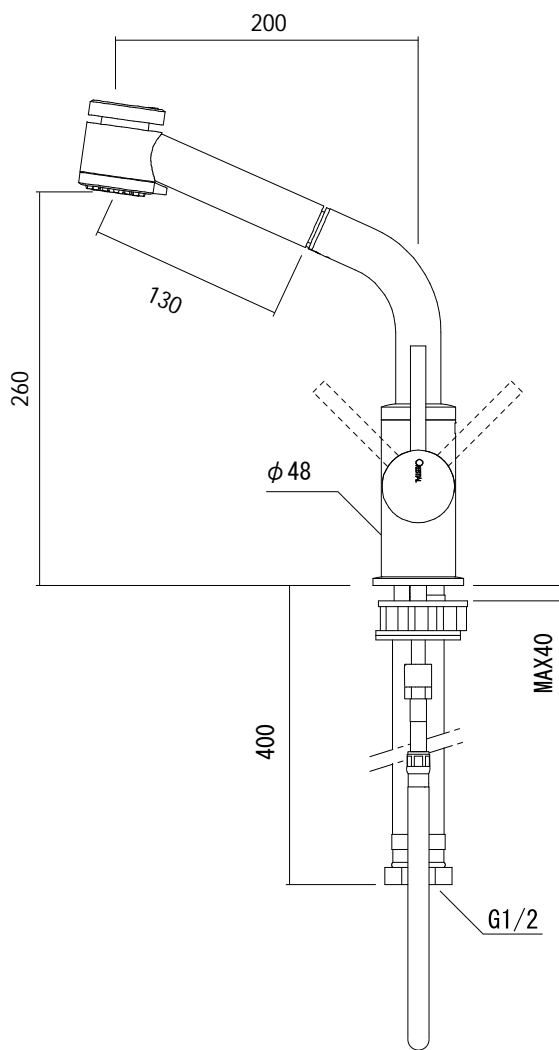

水栓取付穴

品名
キッチン混合栓 -CRESTIAL, Eins Plus-

仕様
クローム

品番
QDH73-0111

重量 容量 縮尺

大洋金物株式会社 ティーフォルム事業部 **Tform**