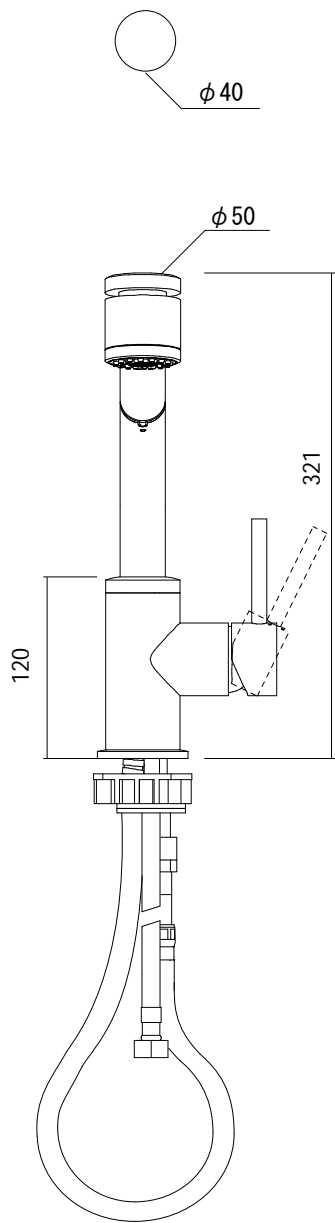

水栓取付穴

品名
キッチン混合栓 -CRESTIAL, Eins Plus-

仕様
クローム

品番
QDH73-0111

重量 容量 縮尺

大洋金物株式会社 ティーフォルム事業部 **Tform**