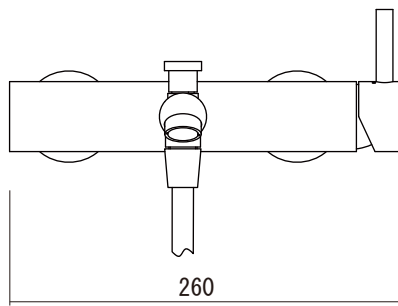

【シャワーフック】

シャワーホース  
1500mm

品名 バス・シャワー混合栓 -CRESTIAL, Eins Plus-	品番 QDH73-0201		
仕様 ディバーター(切替え)付き/クローム	重量	容量	縮尺
大洋金物株式会社 ティーフォーム事業部 <b>Tform</b>			