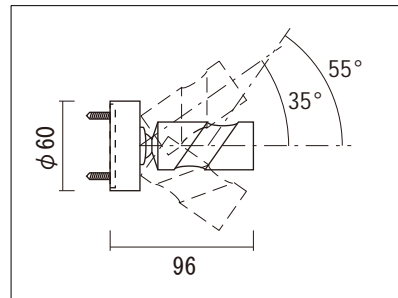

【シャワーフック】

シャワーホース  
1500mm

品名 バス・シャワー混合栓 -CRESTIAL, Eins Plus-	品番 QDH73-0201		
仕様 ディバーター(切替え)付き/クローム	重量	容量	縮尺
大洋金物株式会社 ティーフォーム事業部 <b>Tform</b>			