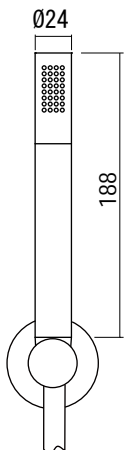

【シャワーフック】

シャワーホース  
1500mm

品名 バス・シャワー混合栓 -CRESTIAL, Eins Plus-	品番 QDH73-0201		
仕様 ディバーター(切替え)付き/クローム	重量	容量	縮尺
大洋金物株式会社 ティーフォーム事業部 <b>Tform</b>			