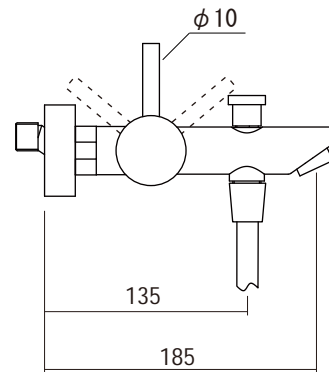

【シャワーフック】

シャワーホース  
1500mm

品名 バス・シャワー混合栓 -CRESTIAL, Eins Plus-	品番 QDH73-0201		
仕様 ディバーター(切替え)付き/クローム	重量	容量	縮尺
大洋金物株式会社 ティーフォーム事業部 <b>Tform</b>			