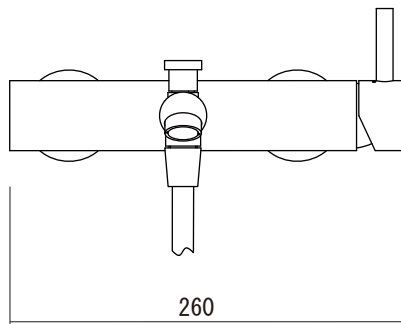

【シャワーフック】

シャワーホース
1500mm

品名
バス・シャワー混合栓 -CRESTIAL, Eins Plus-

品番
QDH73-0202

仕様
ディバーター(切替え)付き/クローム

重量 容量 縮尺

大洋金物株式会社 ティーフォルム事業部 **Tform**