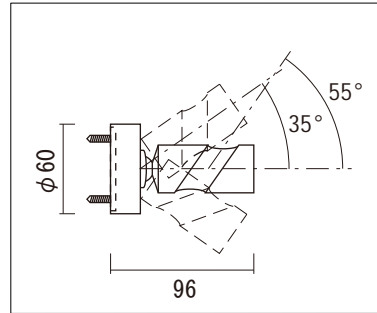

【シャワーフック】

シャワーホース
1500mm

品名
バス・シャワー混合栓 -CRESTIAL, Eins Plus-

品番
QDH73-0202

仕様
ディバーター(切替え)付き/クローム

重量 容量 縮尺

大洋金物株式会社 ティーフォルム事業部 **Tform**