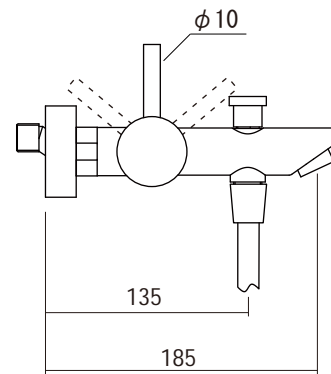

【シャワーフック】

シャワーホース
1500mm

品名
バス・シャワー混合栓 -CRESTIAL, Eins Plus-

品番
QDH73-0202

仕様
ディバーター(切替え)付き/クローム

重量 容量 縮尺

大洋金物株式会社 ティーフォルム事業部 **Tform**