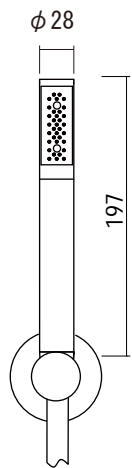

【シャワーフック】

シャワーホース
1500mm

品名
バス・シャワー混合栓 -CRESTIAL, Eins Plus-

品番
QDH73-0202

仕様
ディバーター(切替え)付き/クローム

重量 容量 縮尺

大洋金物株式会社 ティーフォルム事業部 **Tform**