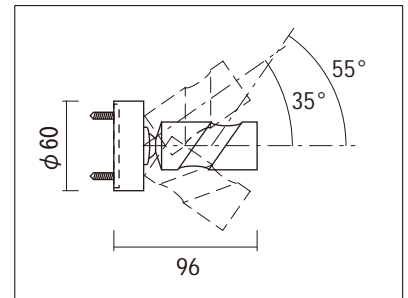

【シャワーフック】

シャワーホース
1500mm

品名
バス・シャワー混合栓 -CRESTIAL, Eins Plus-

品番
QDH73-0216

仕様
ディバーター(切替え)付き/クローム

重量 容量 縮尺

大洋金物株式会社 ティーフォルム事業部 **Tform**