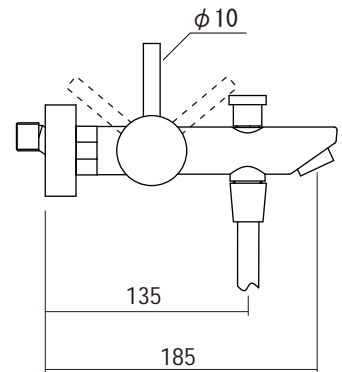

【シャワーフック】

シャワーホース
1500mm

品名
バス・シャワー混合栓 -CRESTIAL, Eins Plus-

品番
QDH73-0216

仕様
ディバーター(切替え)付き/クローム

重量 容量 縮尺

大洋金物株式会社 ティーフォルム事業部 **Tform**