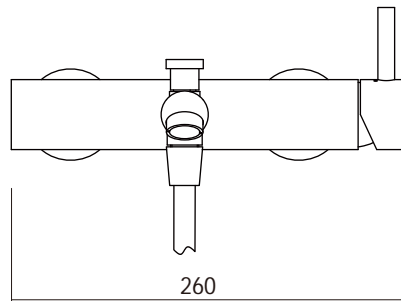

【シャワーフック】

シャワーホース
1500mm

品名
バス・シャワー混合栓 -CRESTIAL, Eins Plus-

品番
QDH73-0216

仕様
ディバーター(切替え)付き/クローム

重量 容量 縮尺

大洋金物株式会社 ティーフォルム事業部 **Tform**