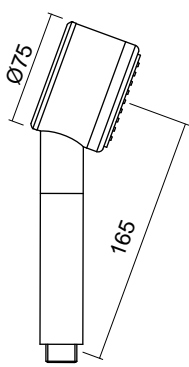

【シャワーフック】

シャワーホース
1500mm

品名
バス・シャワー混合栓 -CRESTIAL, Eins Plus-

品番
QDH73-0216

仕様
ディバーター(切替え)付き/クローム

重量 容量 縮尺

大洋金物株式会社 ティーフォルム事業部 **Tform**