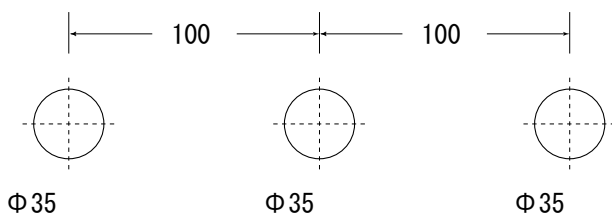

取付穴径

品名  
混合栓 -VITRA, Istanbul-

品番  
RKY73-0008

仕様  
クローム

重量 容量 縮尺

大洋金物株式会社 ティーフォーム事業部 **Tform**