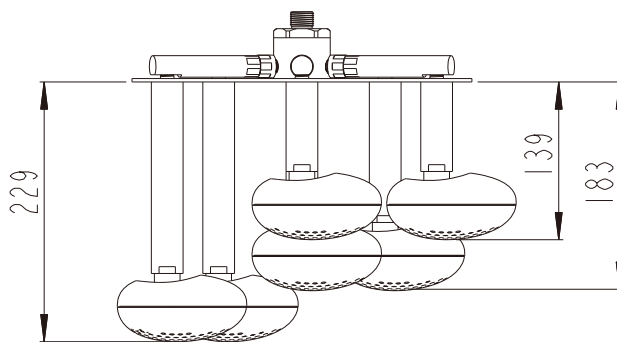

天井開口寸法 $\phi 285$
 天井厚 max15

※国産のシャワー水栓に比べハンドシャワーの水勢に差(弱い)があります。

品名 レインシャワーヘッド -VITRA, Istanbul-	品番 RKY73-0031		
仕様 クローム	重量	容量	縮尺
大洋金物株式会社 ティーフォーム事業部 Tform			