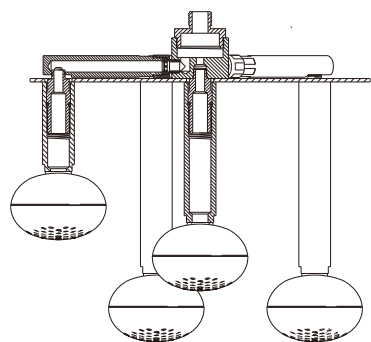

天井開口寸法 $\phi 285$
 天井厚 max15

※国産のシャワー水栓に比べハンドシャワーの水勢に差(弱い)があります。

品名 レインシャワーヘッド -VITRA, Istanbul-	品番 RKY73-0031		
仕様 クローム	重量	容量	縮尺
大洋金物株式会社 ティーフォーム事業部 Tform			