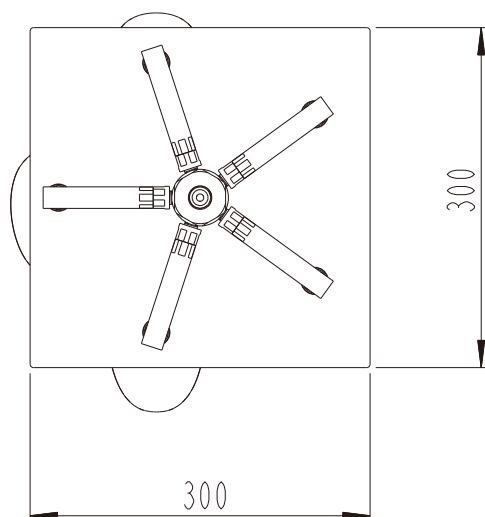

天井開口寸法 $\phi 285$
 天井厚 max15

※国産のシャワー水栓に比べハンドシャワーの水勢に差(弱い)があります。

品名 レインシャワーヘッド -VITRA, Istanbul-	品番 RKY73-0031		
仕様 クローム	重量	容量	縮尺
大洋金物株式会社 ティーフォーム事業部 Tform			