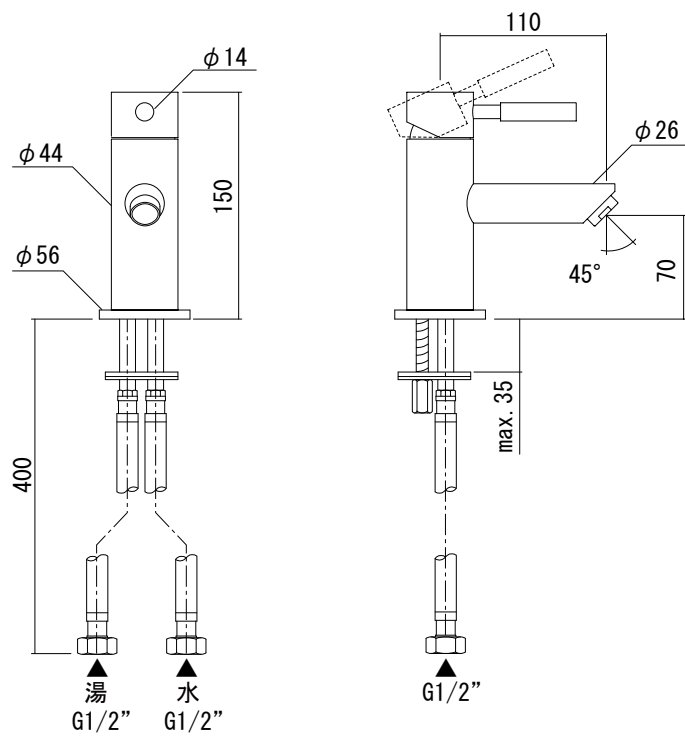

水栓取付穴

<p>品名 混合栓 -T-plus-</p>	<p>品番 SFG73-0002</p>		
<p>仕様 クローム</p>	<p>重量</p>	<p>容量</p>	<p>縮尺</p>
<p>大洋金物株式会社 ティーフォルム事業部 <b>Tform</b></p>			