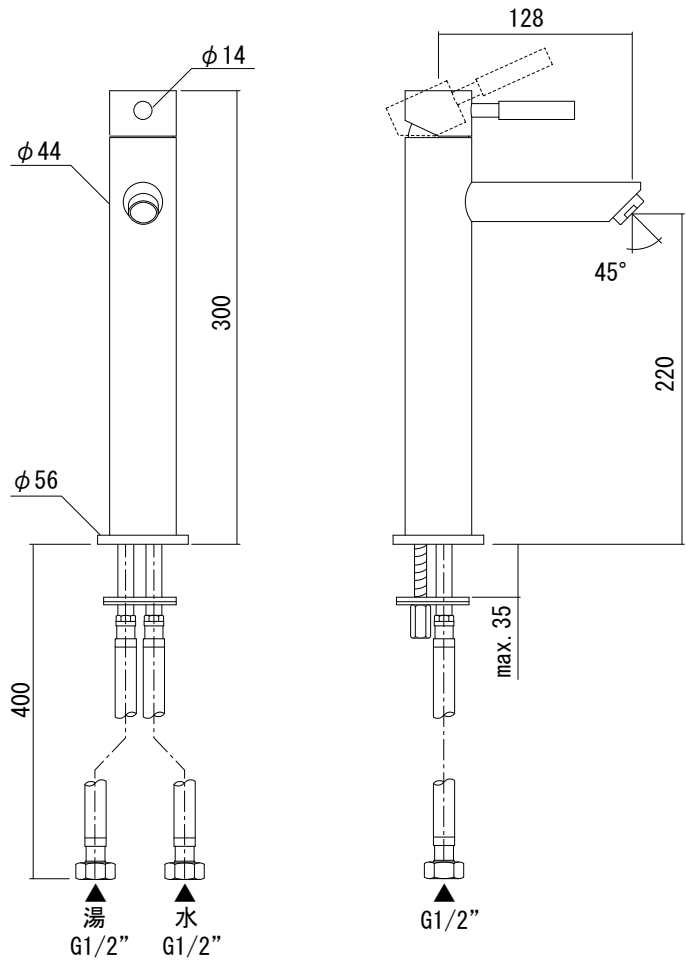

水栓取付穴

品名  
混合栓 -T-plus-

仕様  
クローム

品番  
SFG73-0003

重量

容量

縮尺

大洋金物株式会社 ティーフォーム事業部 **Tform**