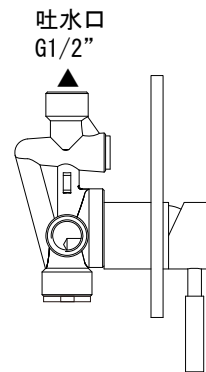

給湯給水接続

品名  
バス混合栓 -T-Plus-

仕様  
クローム

品番  
SFG73-0253

重量	容量	縮尺
----	----	----

大洋金物株式会社 ティーフォーム事業部 **Tform**