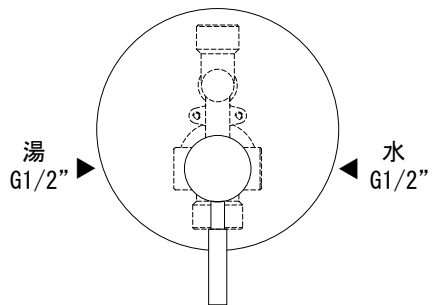

給湯給水接続

品名  
バス混合栓 -T-Plus-

仕様  
クローム

品番  
SFG73-0253

重量	容量	縮尺
----	----	----

大洋金物株式会社 ティーフォーム事業部 **Tform**