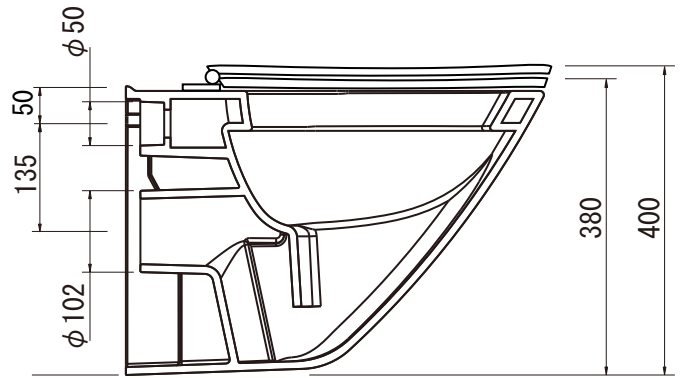

便座寸法

品名
壁掛便器 -PRESSALIT-

仕様
ウォッシュダウン式/木製普通便座付属/陶器/ホワイト

品番
TFM71-0001

重量	容量	縮尺
----	----	----

大洋金物株式会社 ティーフォーム事業部 **Tform**