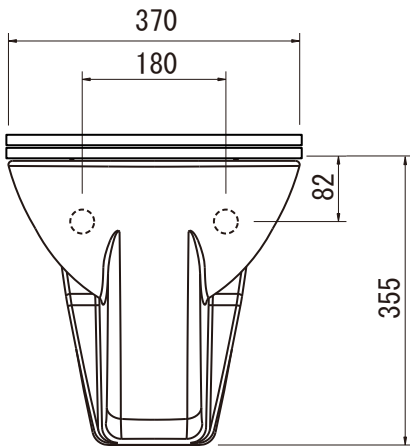

便座寸法

品名
壁掛便器 -PRESSALIT-

仕様
ウォッシュダウン式/木製普通便座付属/陶器/ホワイト

品番
TFM71-0001

重量	容量	縮尺
----	----	----

大洋金物株式会社 ティーフォーム事業部 **Tform**