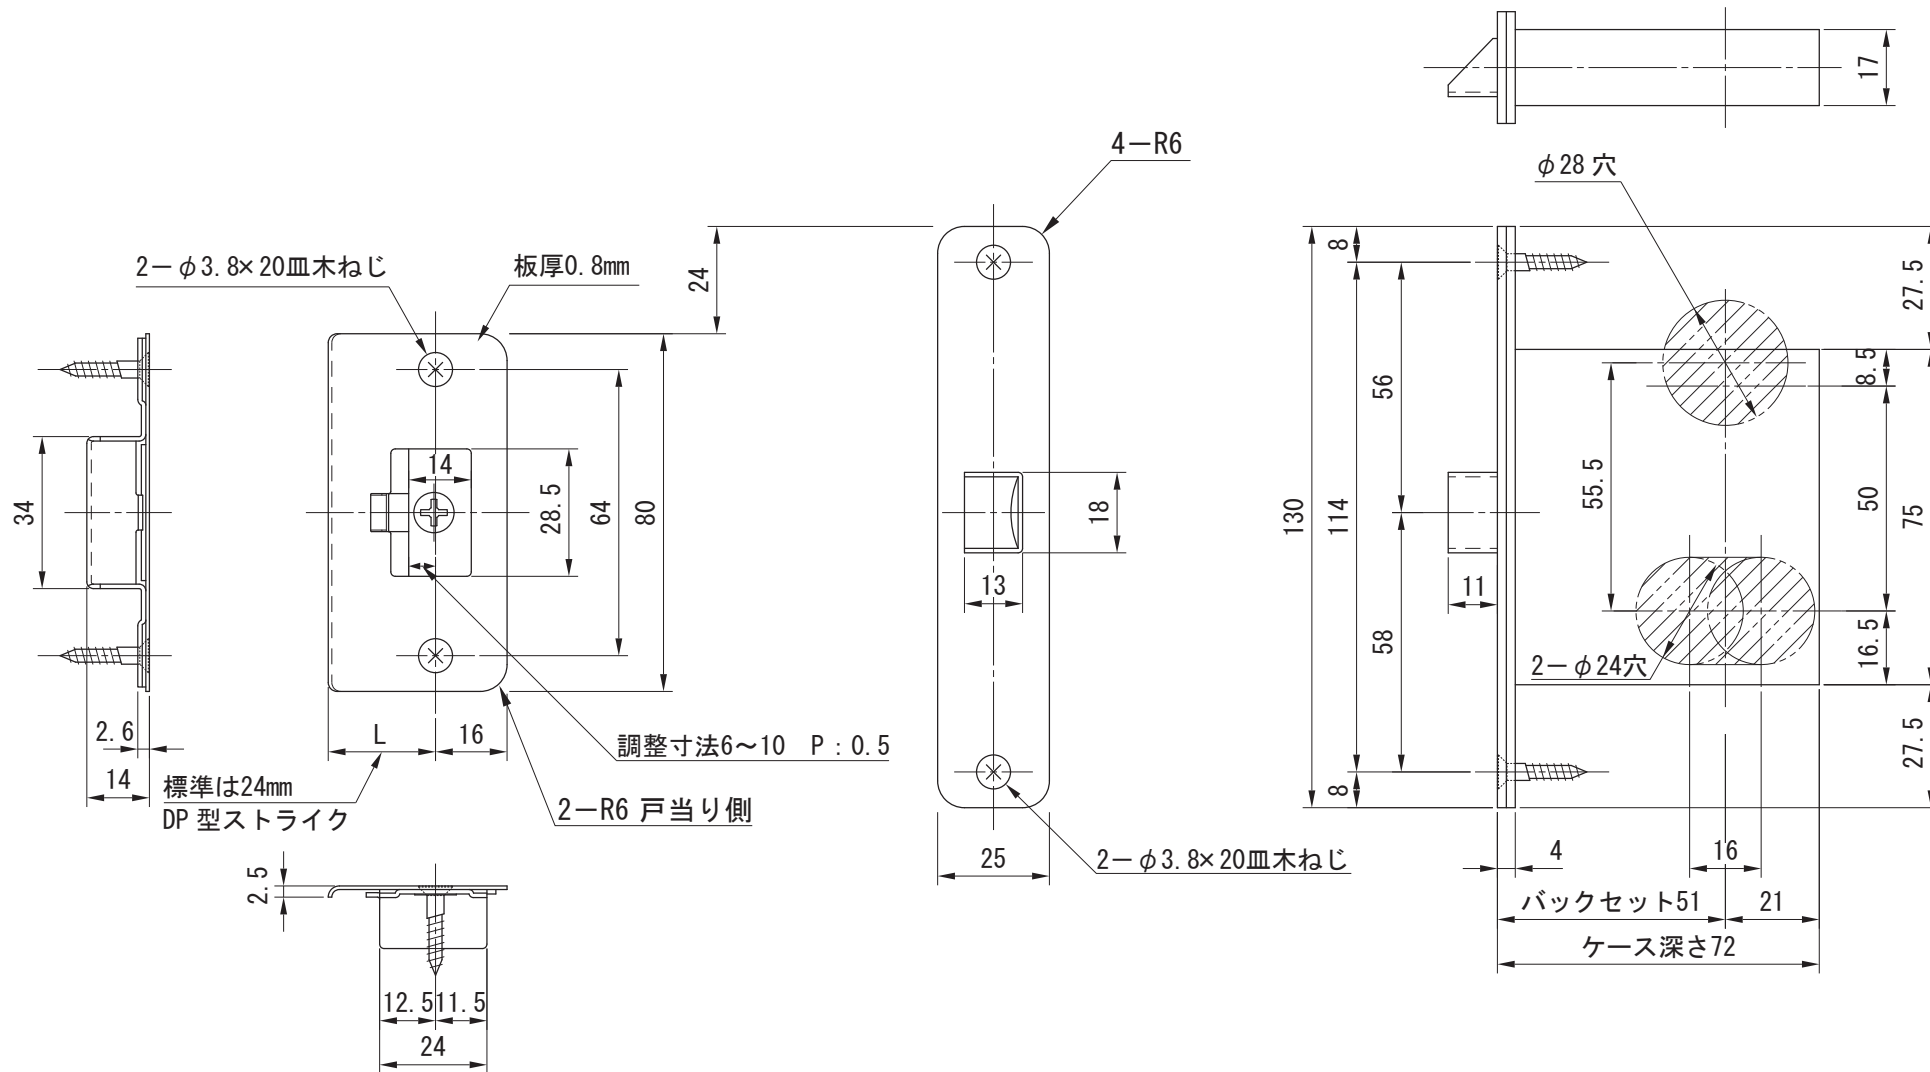

【丸座詳細 1/1】

品名	レバーハンドル 表示錠	品番	TFP20-50A2-00W
仕上げ	ホワイト	縮尺	1/2
材質	SUS304	大洋金物株式会社 ティーフォルム事業部	

品名	レバーハンドル 表示錠	品番	TFP20-50A2-00W
仕上げ	ホワイト	縮尺	1/2
材質	SUS304	大洋金物株式会社 ティーフォルム事業部	

間仕切り錠/表示錠

品名	錠ケース	品番	
仕上げ		縮尺	
材質	SUS304	大洋金物株式会社 ティーフォーム事業部	