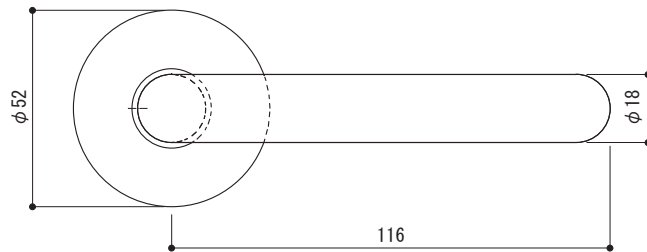

【丸座詳細 1/1】

品名	レバーハンドル 表示錠	品番	TFP20-50A2-00W
仕上げ	ホワイト	縮尺	1/2
材質	SUS304	大洋金物株式会社 ティーフォルム事業部	

品名	レバーハンドル 表示錠	品番	TFP20-50A2-00W
仕上げ	ホワイト	縮尺	1/2
材質	SUS304	大洋金物株式会社 ティーフォルム事業部	

間仕切り錠/表示錠

品名	錠ケース	品番	
仕上げ		縮尺	
材質	SUS304	大洋金物株式会社 ティーフォーム事業部	