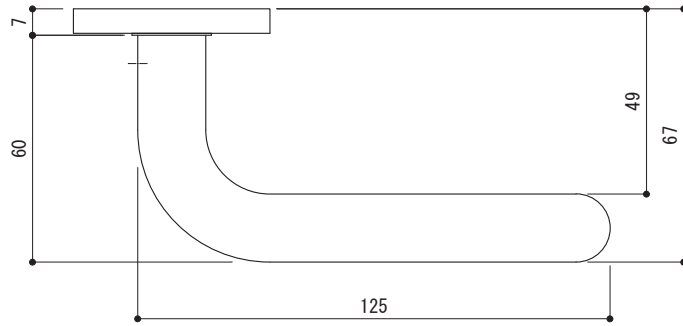

【丸座詳細 1/1】

品名	レバーハンドル 表示錠	品番	TFP20-50A2-00W
仕上げ	ホワイト	縮尺	1/2
材質	SUS304	大洋金物株式会社 ティーフォルム事業部	

品名	レバーハンドル 表示錠	品番	TFP20-50A2-00W
仕上げ	ホワイト	縮尺	1/2
材質	SUS304	大洋金物株式会社 ティーフォルム事業部	

間仕切り錠/表示錠

品名	錠ケース	品番	
仕上げ		縮尺	
材質	SUS304	大洋金物株式会社 ティーフォーム事業部	