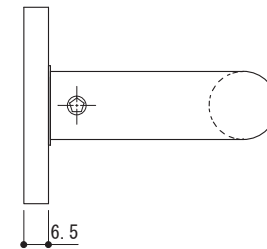

【丸座詳細 1/1】

品名	レバーハンドル 表示錠	品番	TFP20-50A2-00W
仕上げ	ホワイト	縮尺	1/2
材質	SUS304	大洋金物株式会社 ティーフォルム事業部	

品名	レバーハンドル 表示錠	品番	TFP20-50A2-00W
仕上げ	ホワイト	縮尺	1/2
材質	SUS304	大洋金物株式会社 ティーフォルム事業部	

間仕切り錠/表示錠

品名	錠ケース	品番	
仕上げ		縮尺	
材質	SUS304	大洋金物株式会社 ティーフォーム事業部	