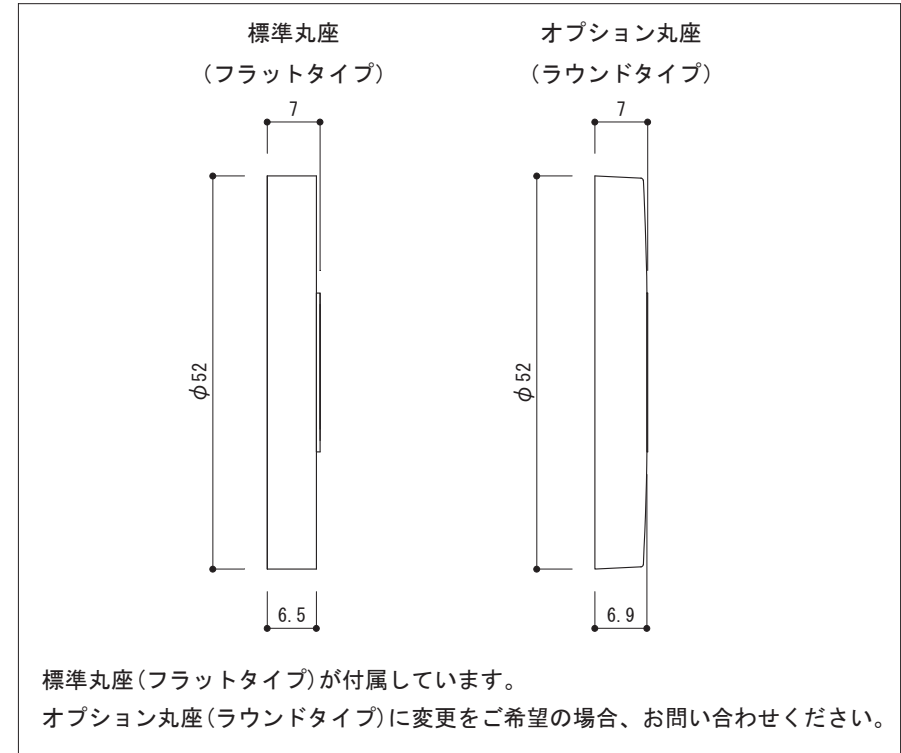

【丸座詳細 1/1】

品名	レバーハンドル 表示錠	品番	TFP20-50A2-00W
仕上げ	ホワイト	縮尺	1/2
材質	SUS304	大洋金物株式会社 ティーフォルム事業部	

品名	レバーハンドル 表示錠	品番	TFP20-50A2-00W
仕上げ	ホワイト	縮尺	1/2
材質	SUS304	大洋金物株式会社 ティーフォルム事業部	

間仕切り錠/表示錠

品名	錠ケース	品番	
仕上げ		縮尺	
材質	SUS304	大洋金物株式会社 ティーフォーム事業部	