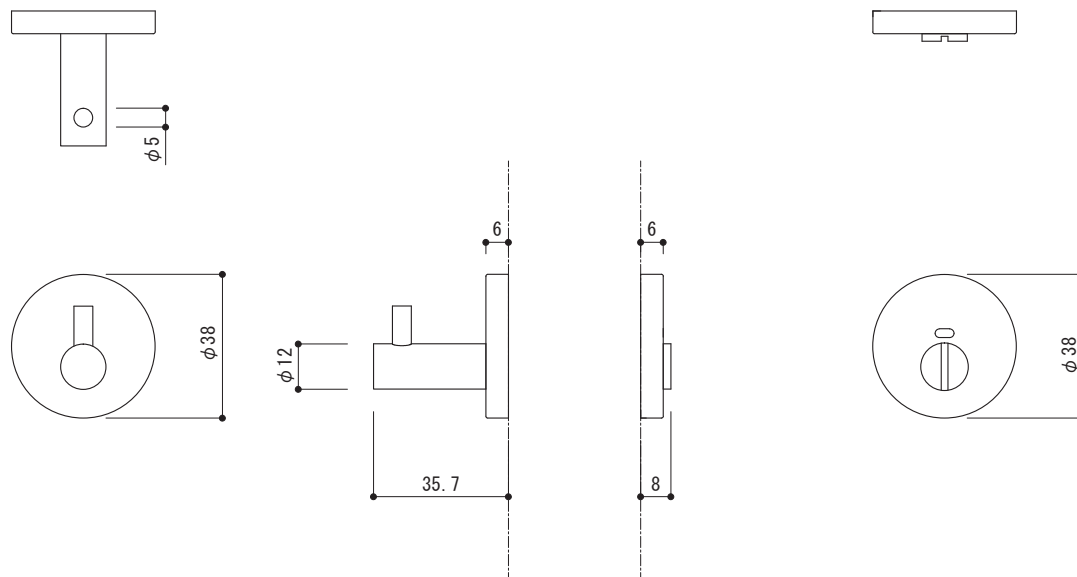

【丸座詳細 1/1】

品名	レバーハンドル 表示錠	品番	TFP20-50A2-00W
仕上げ	ホワイト	縮尺	1/2
材質	SUS304	大洋金物株式会社 ティーフォルム事業部	

品名	レバーハンドル 表示錠	品番	TFP20-50A2-00W
仕上げ	ホワイト	縮尺	1/2
材質	SUS304	大洋金物株式会社 ティーフォルム事業部	

間仕切り錠/表示錠

品名	錠ケース	品番	
仕上げ		縮尺	
材質	SUS304	大洋金物株式会社 ティーフォーム事業部	