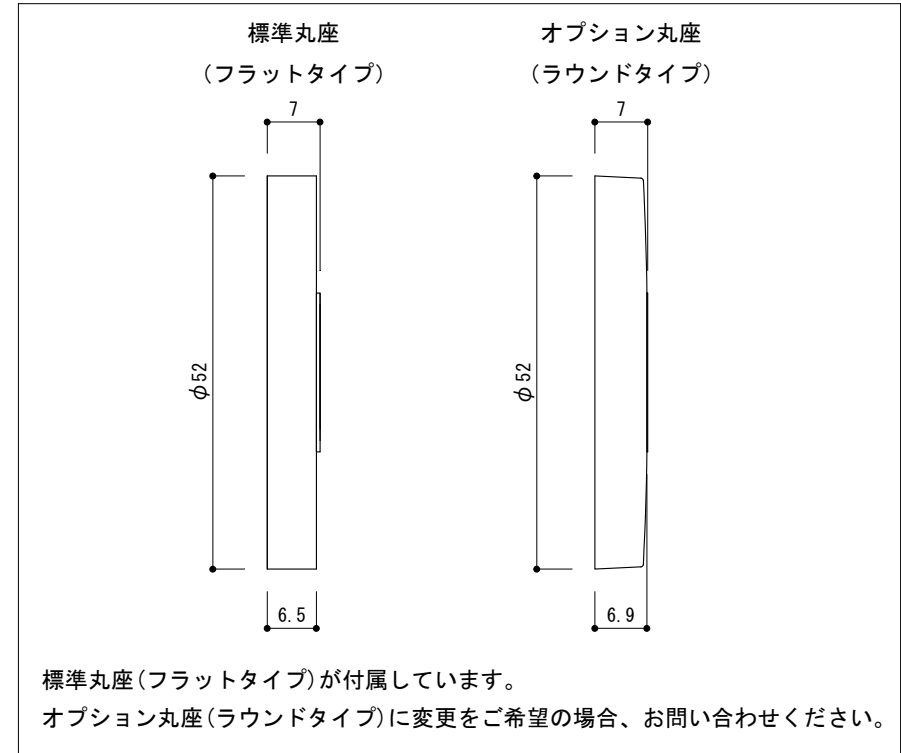

【 丸座詳細 1/1 】

品名	レバーハンドル 表示錠	品番	TFP20-52A2-002
仕上げ	サテン	縮尺	1/2
材質	SUS304	大洋金物株式会社 ティーフォルム事業部	

品名	レバーハンドル 表示錠	品番	TFP20-52A2-002
仕上げ	サテン	縮尺	1/2
材質	SUS304	大洋金物株式会社 ティーフォルム事業部	