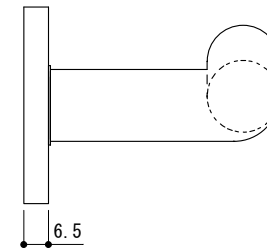

【 丸座詳細 1/1 】

品名	レバーハンドル 表示錠	品番	TFP20-52A2-002
仕上げ	サテン	縮尺	1/2
材質	SUS304	大洋金物株式会社 ティーフォルム事業部	

品名	レバーハンドル 表示錠	品番	TFP20-52A2-002
仕上げ	サテン	縮尺	1/2
材質	SUS304	大洋金物株式会社 ティーフォルム事業部	