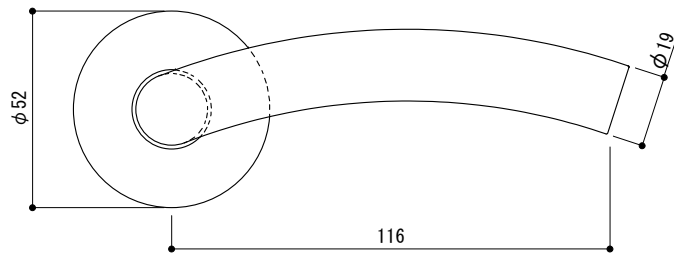

【 丸座詳細 1/1 】

品名	レバーハンドル 表示錠	品番	TFP20-52A2-002
仕上げ	サテン	縮尺	1/2
材質	SUS304	大洋金物株式会社 ティーフォルム事業部	

品名	レバーハンドル 表示錠	品番	TFP20-52A2-002
仕上げ	サテン	縮尺	1/2
材質	SUS304	大洋金物株式会社 ティーフォルム事業部	