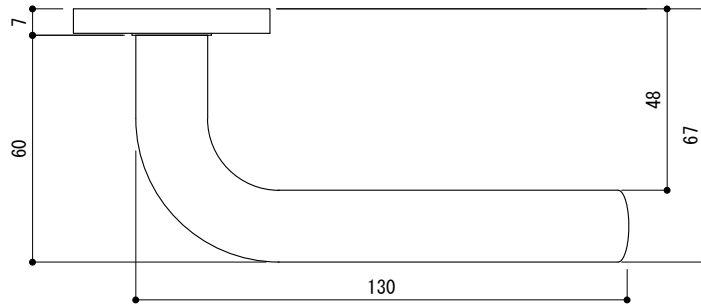

【 丸座詳細 1/1 】

品名	レバーハンドル 表示錠	品番	TFP20-52A2-002
仕上げ	サテン	縮尺	1/2
材質	SUS304	大洋金物株式会社 ティーフォルム事業部	

品名	レバーハンドル 表示錠	品番	TFP20-52A2-002
仕上げ	サテン	縮尺	1/2
材質	SUS304	大洋金物株式会社 ティーフォルム事業部	