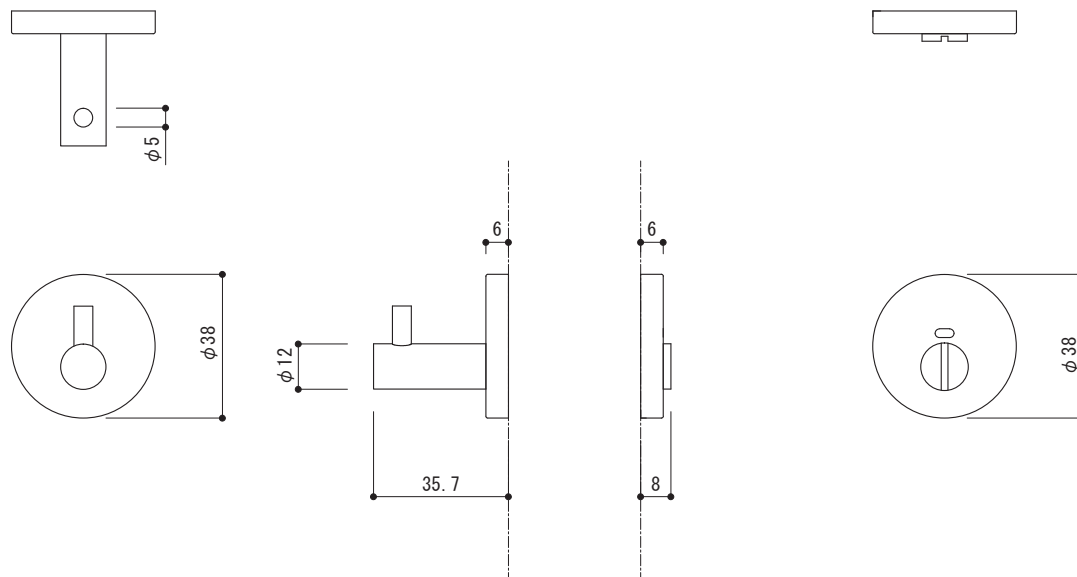

【 丸座詳細 1/1 】

品名	レバーハンドル 表示錠	品番	TFP20-52A2-002
仕上げ	サテン	縮尺	1/2
材質	SUS304	大洋金物株式会社 ティーフォルム事業部	

品名	レバーハンドル 表示錠	品番	TFP20-52A2-002
仕上げ	サテン	縮尺	1/2
材質	SUS304	大洋金物株式会社 ティーフォルム事業部	