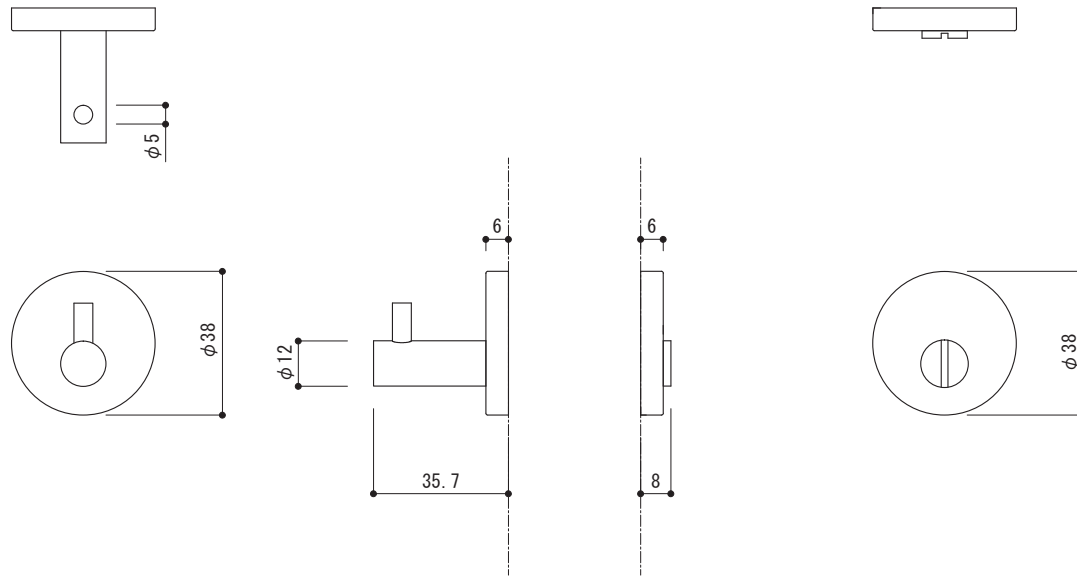

【 丸座詳細 1/1 】

| | | | |
|-----|--------------|---------------------|----------------|
| 品名 | レバーハンドル 間仕切錠 | 品番 | TFP20-53A3-00B |
| 仕上げ | ブラック | 縮尺 | 1/2 |
| 材質 | SUS304 | 大洋金物株式会社 ティーフォルム事業部 | |

| | | | |
|-----|--------------|---------------------|----------------|
| 品名 | レバーハンドル 間仕切錠 | 品番 | TFP20-53A3-00B |
| 仕上げ | ブラック | 縮尺 | 1/2 |
| 材質 | SUS304 | 大洋金物株式会社 ティーフォルム事業部 | |

間仕切り錠/表示錠

| | | | |
|-----|--------|---------------------|--|
| 品名 | 錠ケース | 品番 | |
| 仕上げ | | 縮尺 | |
| 材質 | SUS304 | 大洋金物株式会社 ティーフォルム事業部 | |