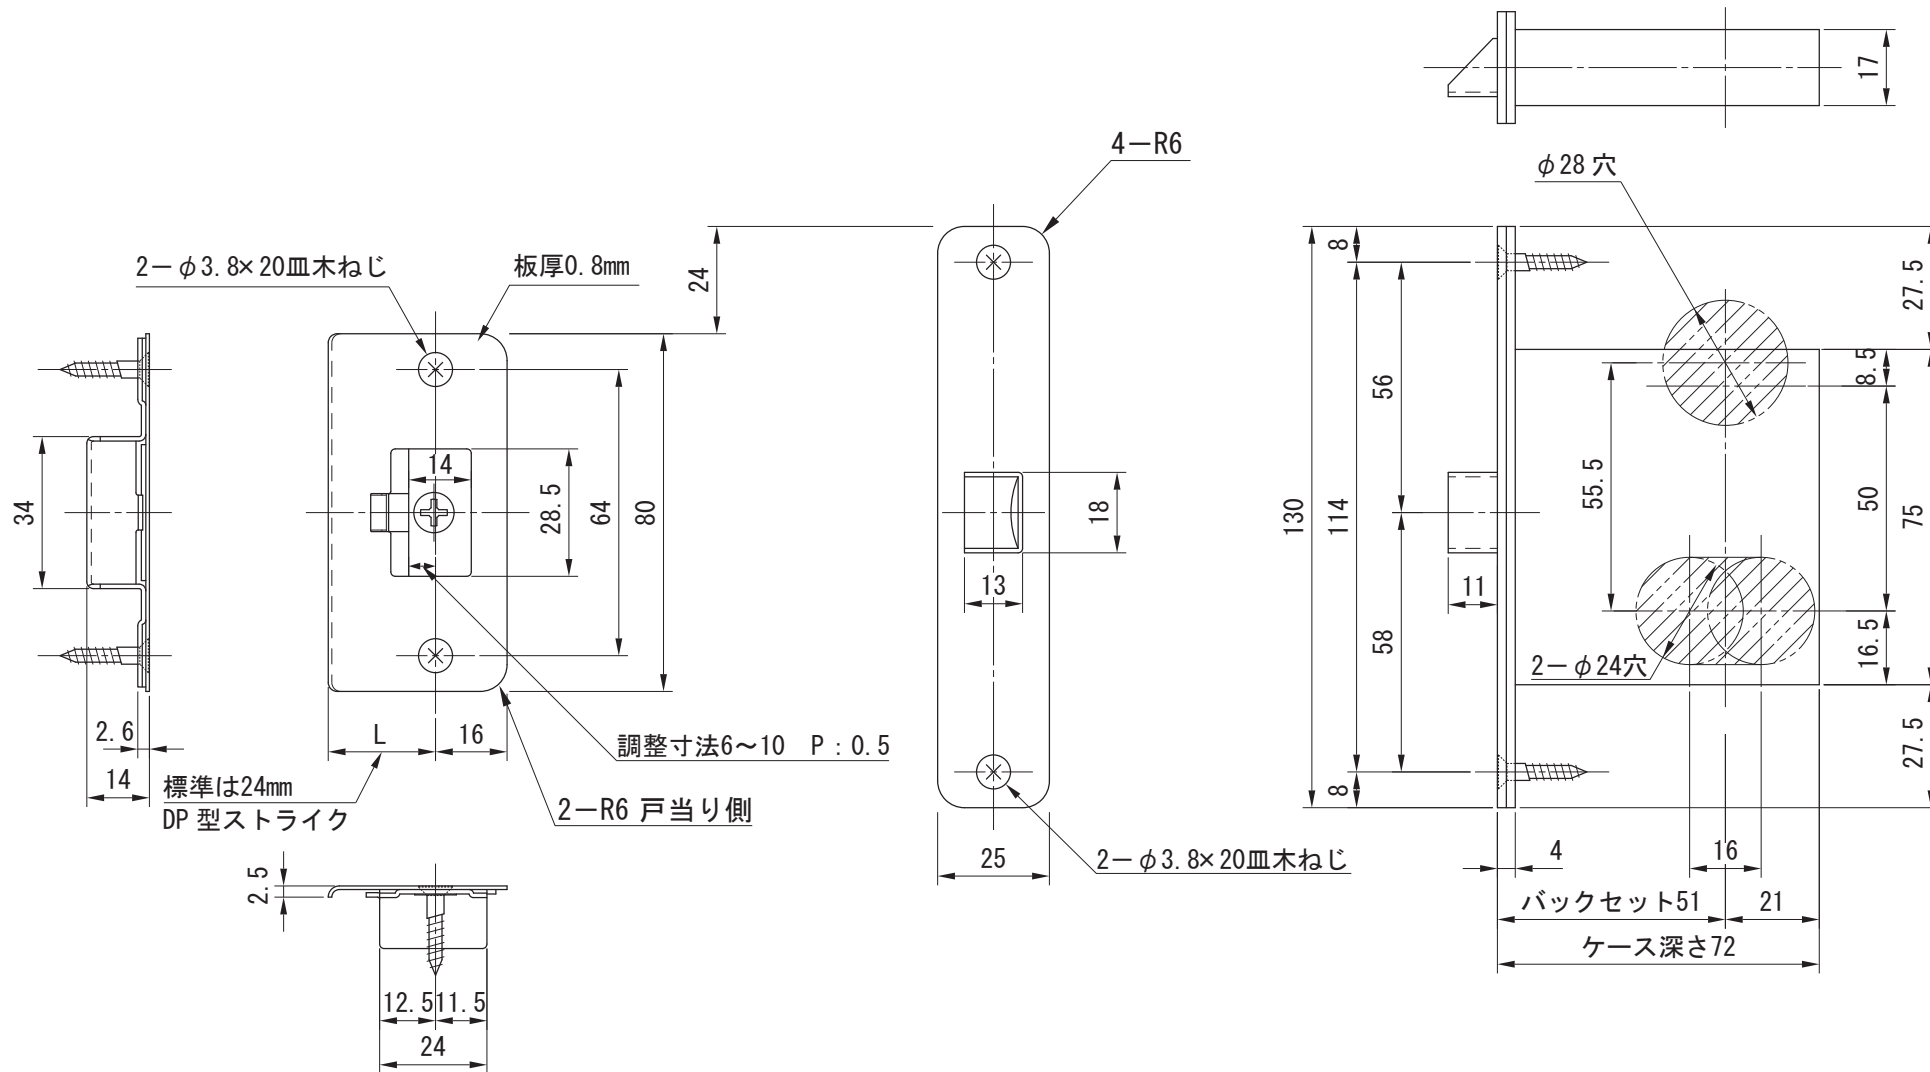

【 丸座詳細 1/1 】

| | | | |
|-----|--------------|---------------------|----------------|
| 品名 | レバーハンドル 間仕切錠 | 品番 | TFP20-53A3-00B |
| 仕上げ | ブラック | 縮尺 | 1/2 |
| 材質 | SUS304 | 大洋金物株式会社 ティーフォルム事業部 | |

| | | | |
|-----|--------------|---------------------|----------------|
| 品名 | レバーハンドル 間仕切錠 | 品番 | TFP20-53A3-00B |
| 仕上げ | ブラック | 縮尺 | 1/2 |
| 材質 | SUS304 | 大洋金物株式会社 ティーフォルム事業部 | |

間仕切り錠/表示錠

| | | | |
|-----|--------|---------------------|--|
| 品名 | 錠ケース | 品番 | |
| 仕上げ | | 縮尺 | |
| 材質 | SUS304 | 大洋金物株式会社 ティーフォルム事業部 | |