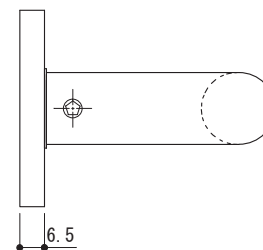

【 丸座詳細 1/1 】

| | | | |
|-----|--------------|---------------------|----------------|
| 品名 | レバーハンドル 間仕切錠 | 品番 | TFP20-53A3-00B |
| 仕上げ | ブラック | 縮尺 | 1/2 |
| 材質 | SUS304 | 大洋金物株式会社 ティーフォルム事業部 | |

| | | | |
|-----|--------------|---------------------|----------------|
| 品名 | レバーハンドル 間仕切錠 | 品番 | TFP20-53A3-00B |
| 仕上げ | ブラック | 縮尺 | 1/2 |
| 材質 | SUS304 | 大洋金物株式会社 ティーフォルム事業部 | |

間仕切り錠/表示錠

| | | | |
|-----|--------|---------------------|--|
| 品名 | 錠ケース | 品番 | |
| 仕上げ | | 縮尺 | |
| 材質 | SUS304 | 大洋金物株式会社 ティーフォルム事業部 | |