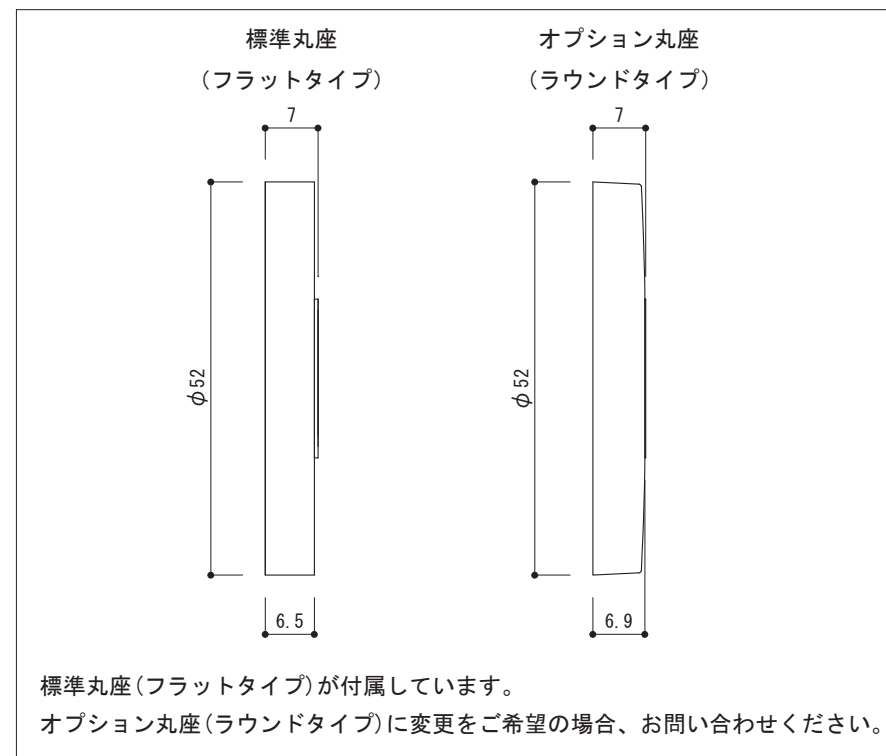

【 丸座詳細 1/1 】

| | | | |
|-----|--------------|---------------------|----------------|
| 品名 | レバーハンドル 間仕切錠 | 品番 | TFP20-53A3-00B |
| 仕上げ | ブラック | 縮尺 | 1/2 |
| 材質 | SUS304 | 大洋金物株式会社 ティーフォルム事業部 | |

| | | | |
|-----|--------------|---------------------|----------------|
| 品名 | レバーハンドル 間仕切錠 | 品番 | TFP20-53A3-00B |
| 仕上げ | ブラック | 縮尺 | 1/2 |
| 材質 | SUS304 | 大洋金物株式会社 ティーフォルム事業部 | |

間仕切り錠/表示錠

| | | | |
|-----|--------|---------------------|--|
| 品名 | 錠ケース | 品番 | |
| 仕上げ | | 縮尺 | |
| 材質 | SUS304 | 大洋金物株式会社 ティーフォルム事業部 | |